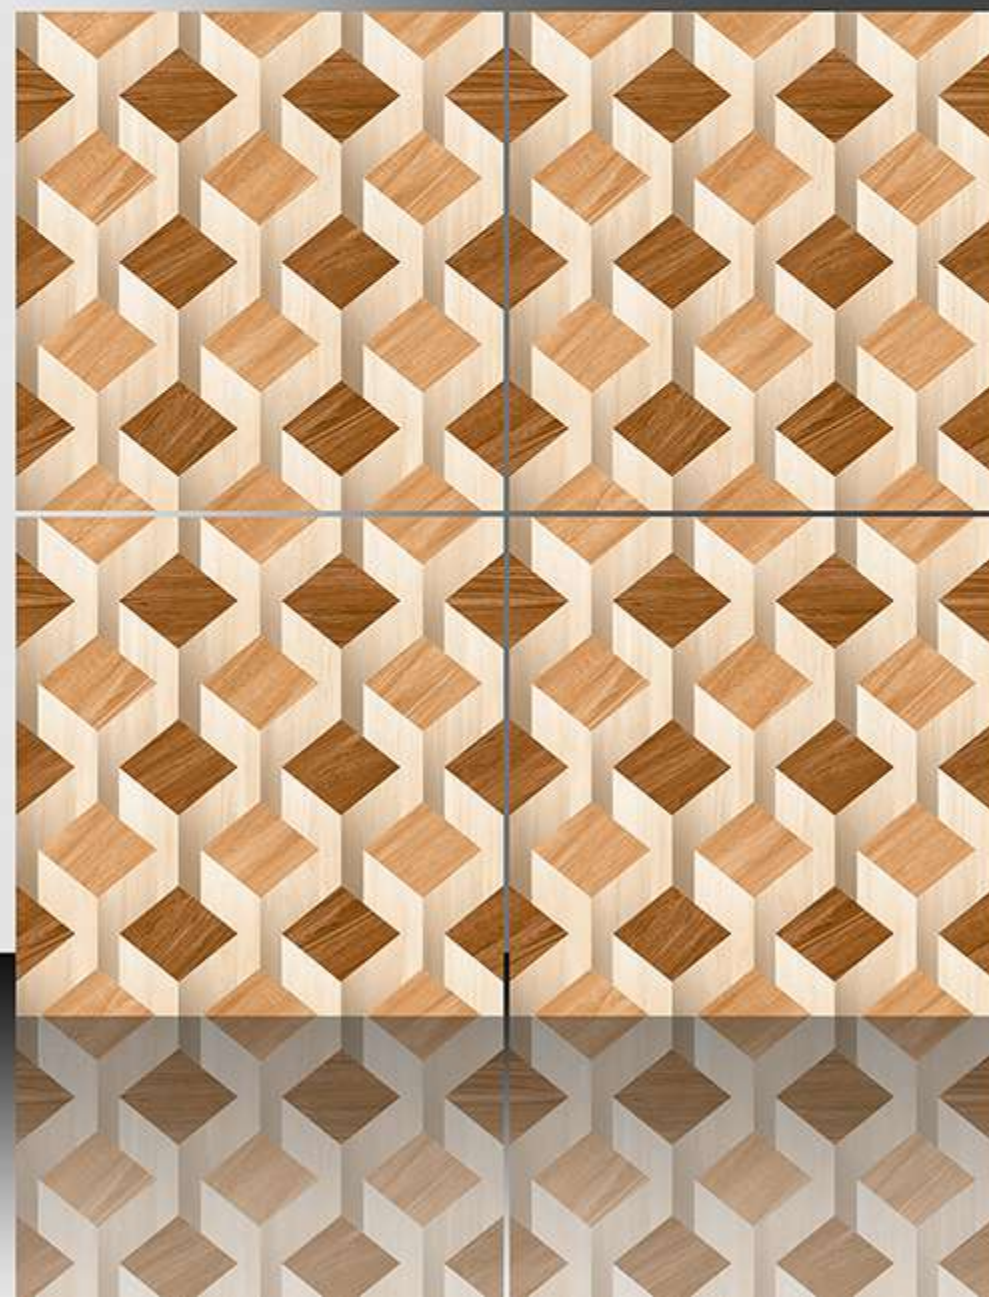

WHITE BODY

PORCELAIN TILES

600X600 mm

1135

GALICHA SERIES

WHITE BODY

PORCELAIN TILES

600X600 mm