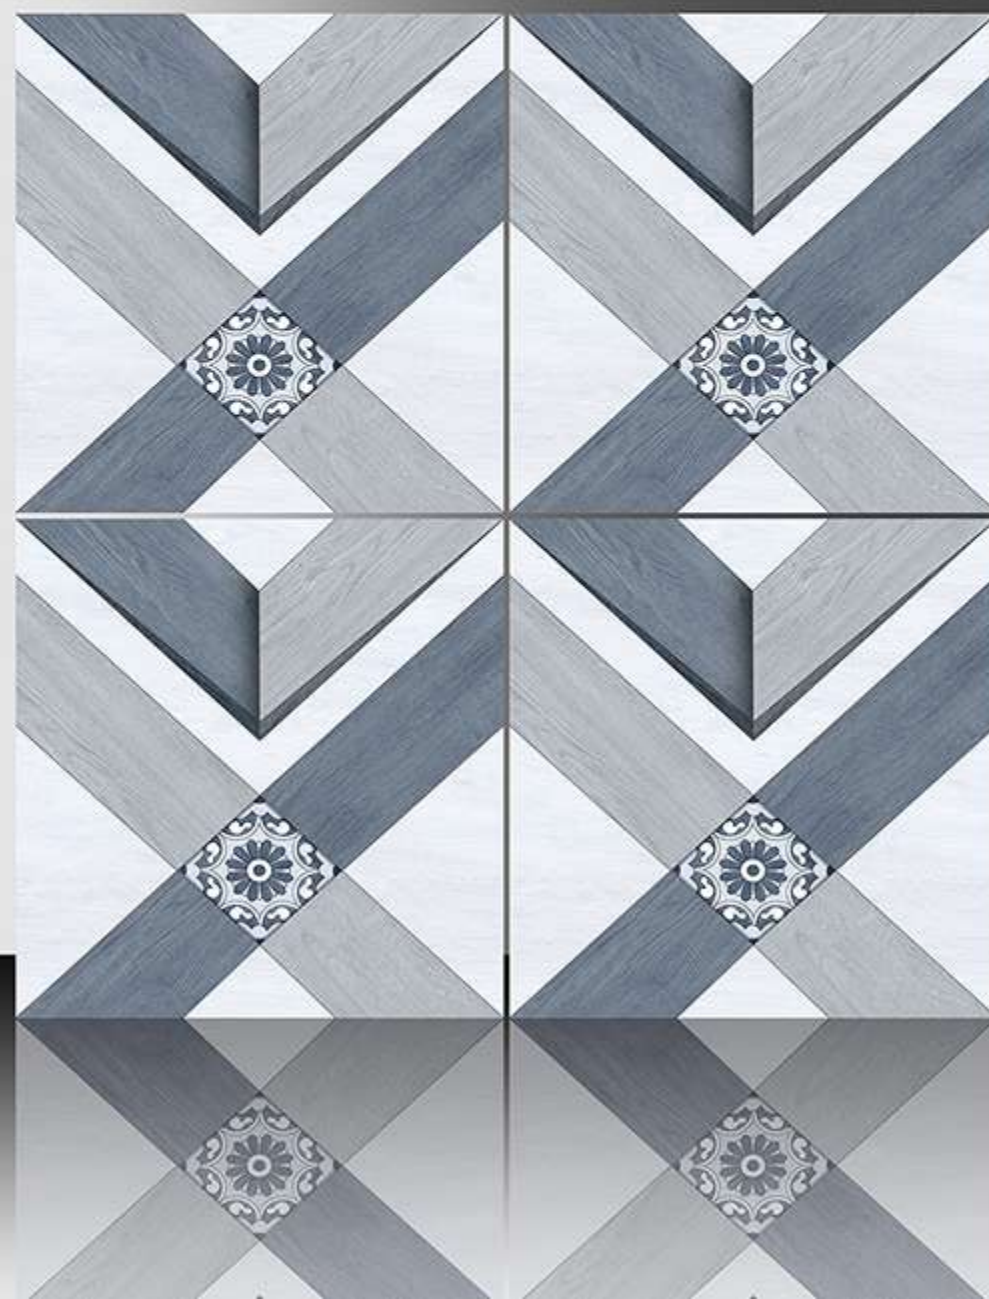

1099

GALICHA SERIES