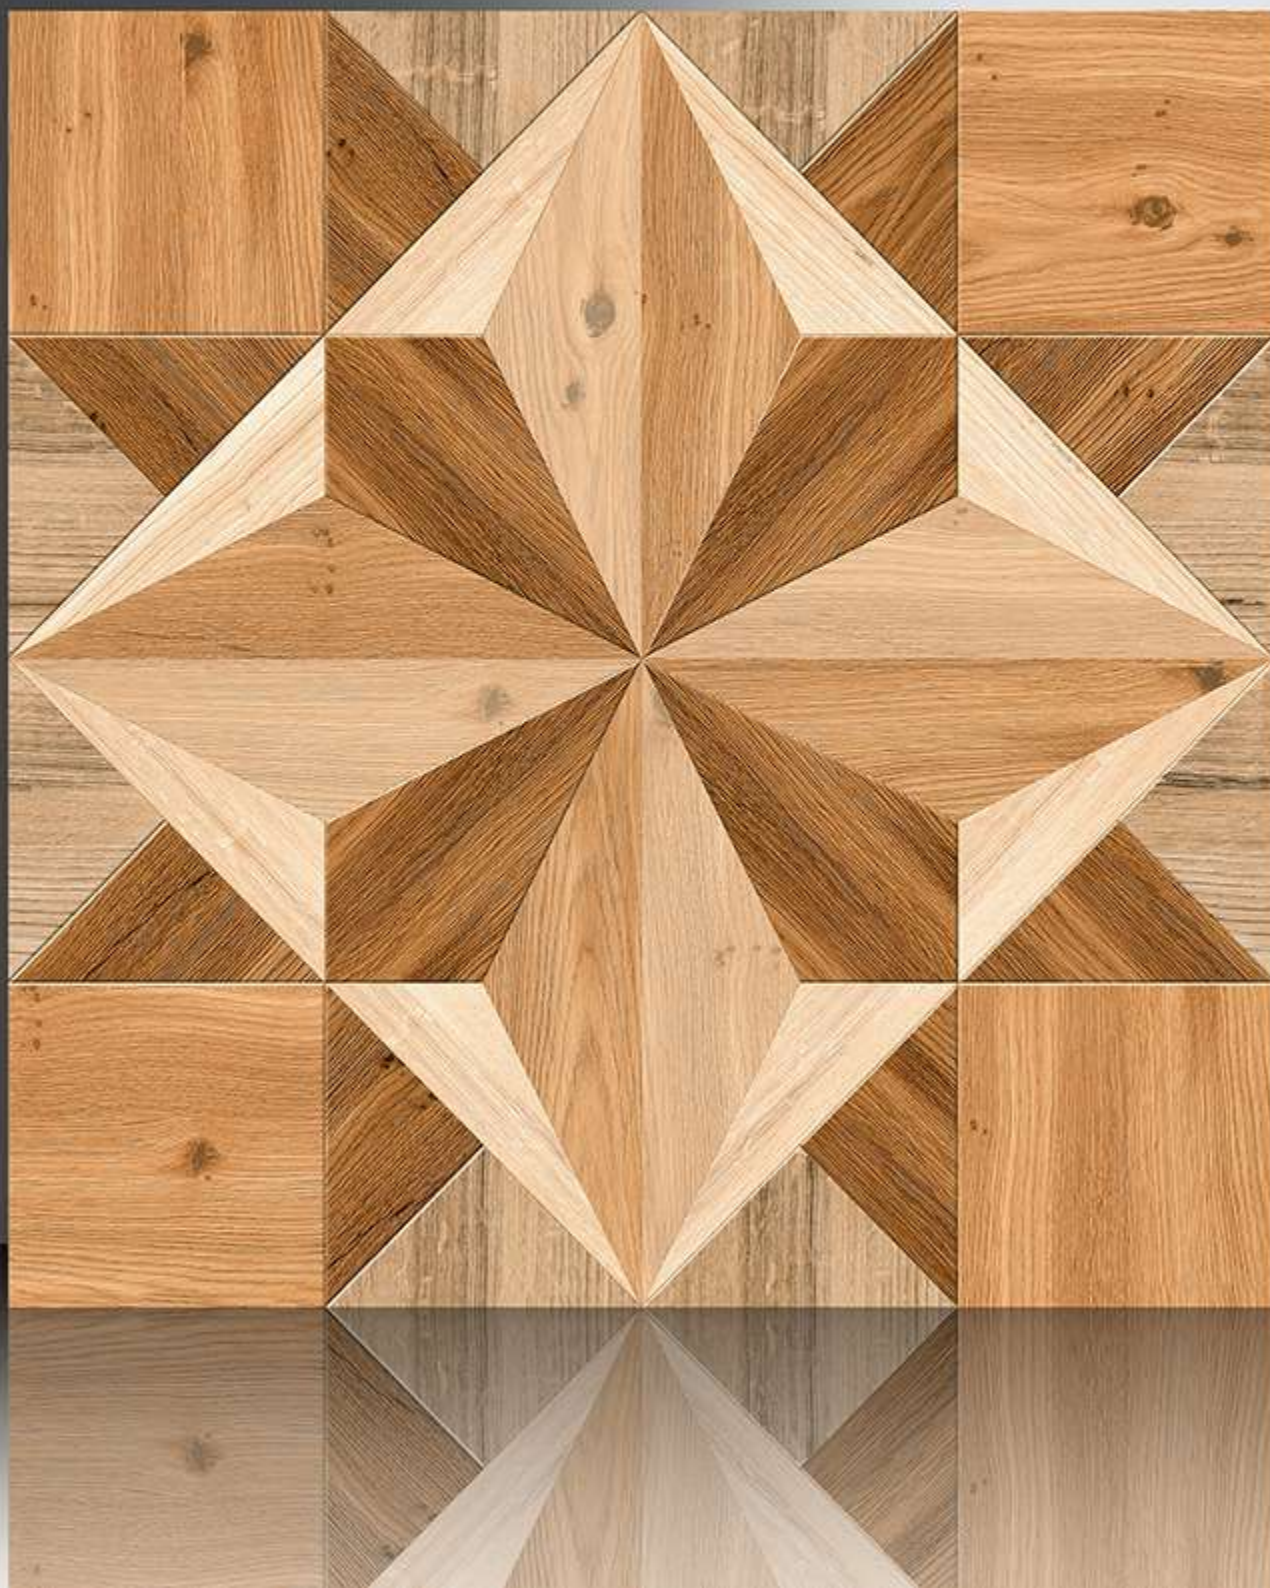

PORCELAIN TILES

600X600 mm

1028

GALICHA SERIES

WHITE BODY

PORCELAIN TILES

600X600 mm

1029