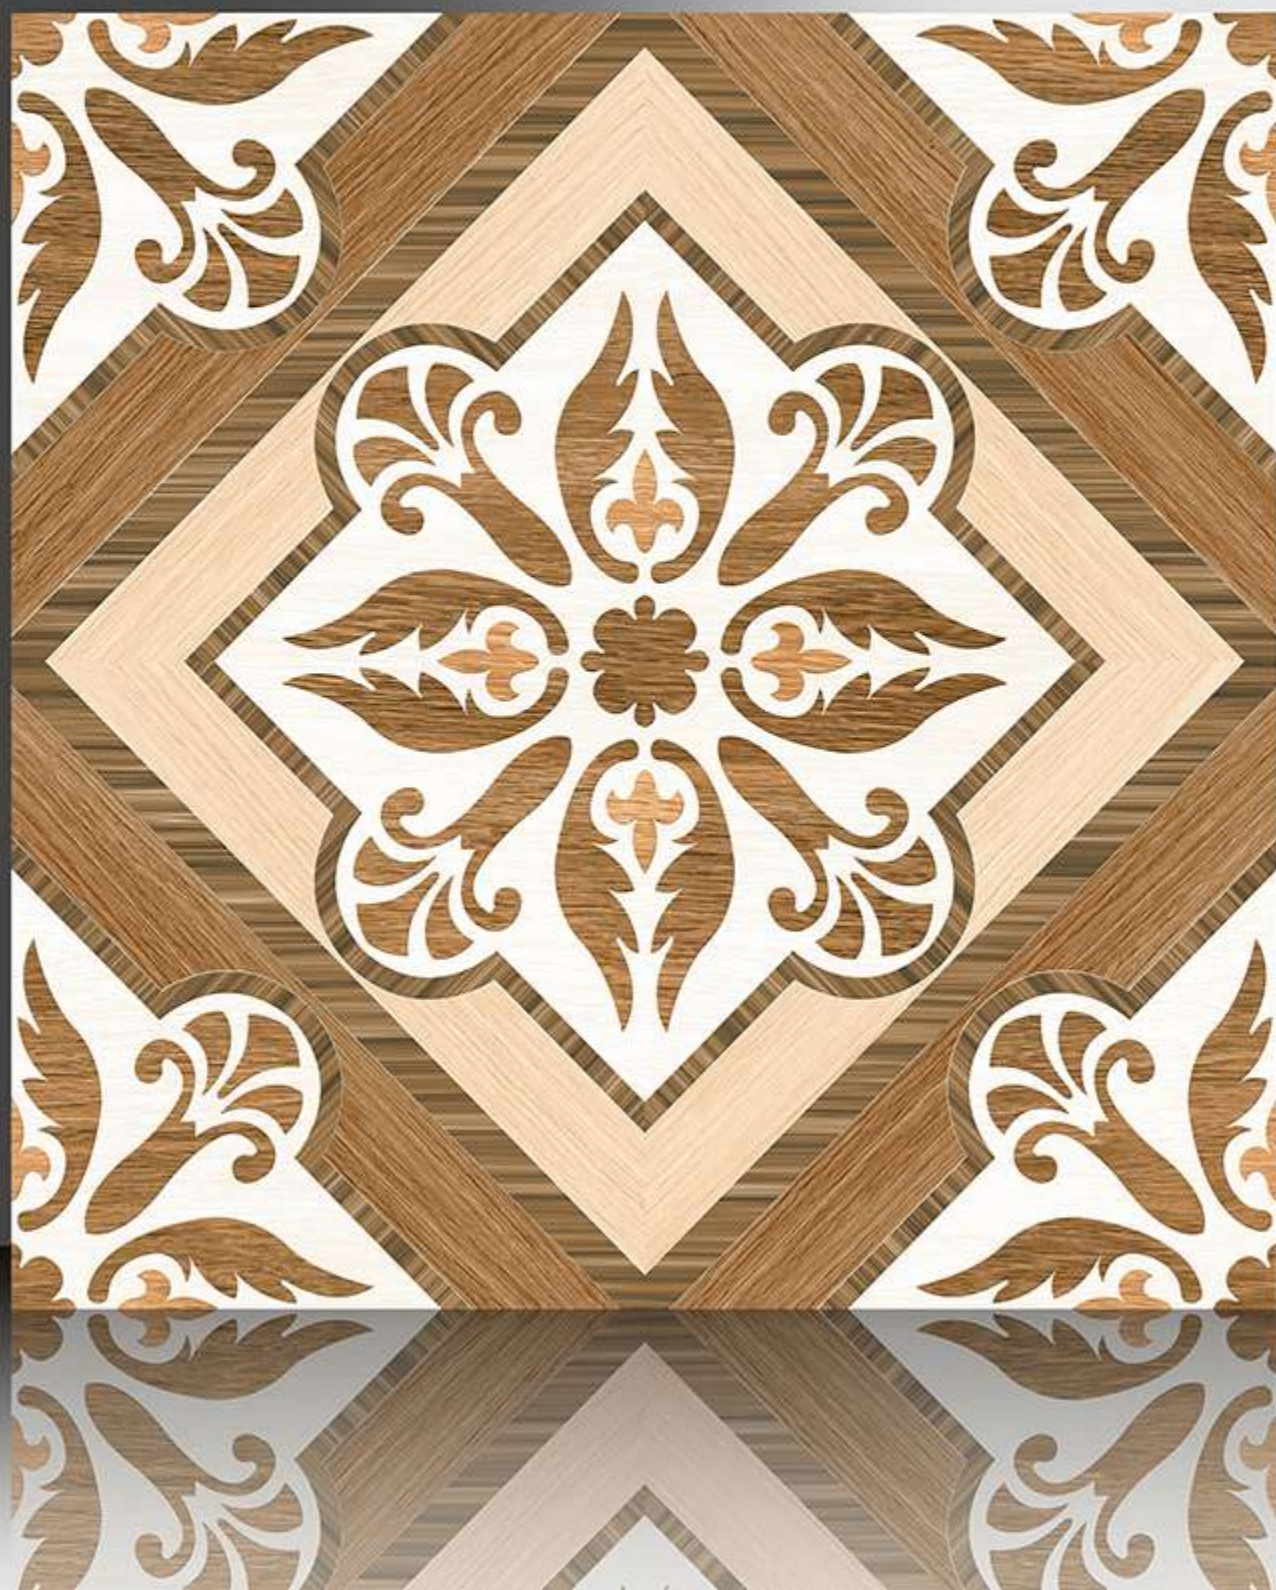

PORCELAIN TILES

600X600 mm

1046

GALICHA SERIES

WHITE BODY

PORCELAIN TILES

600X600 mm

1047