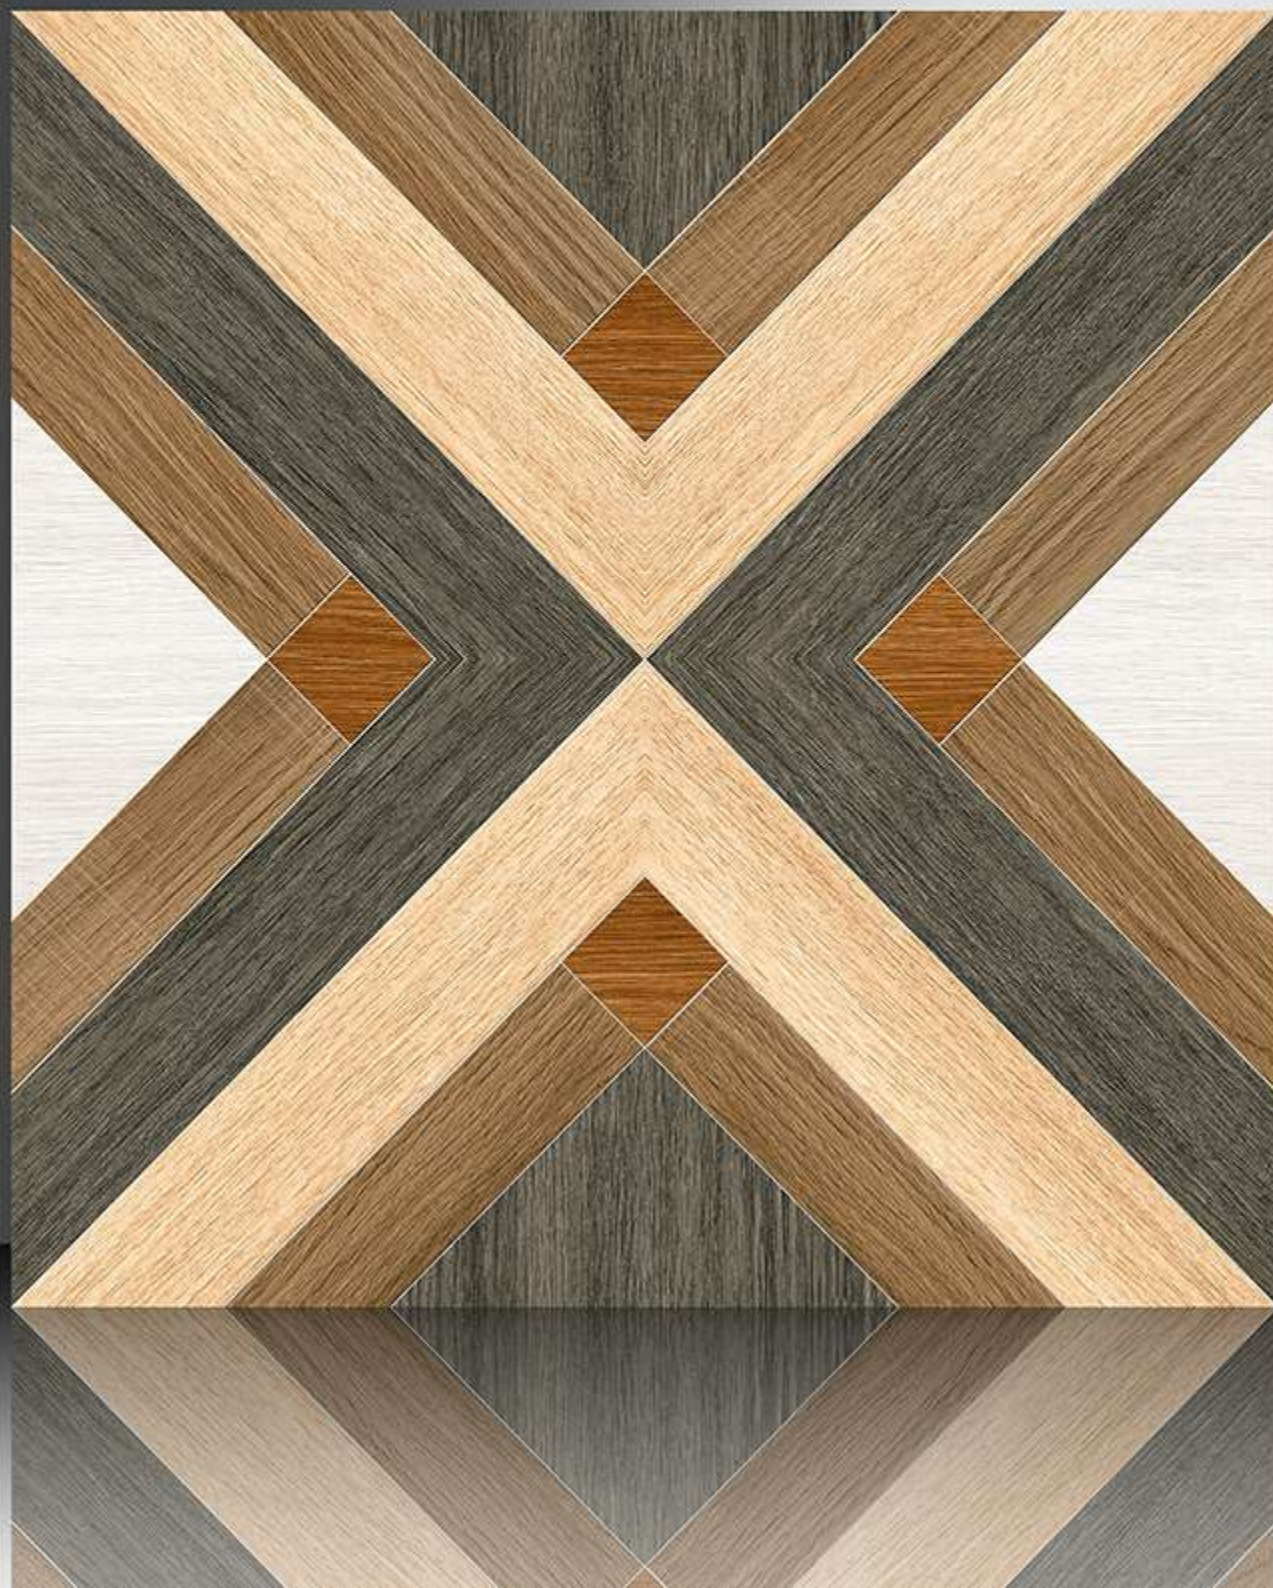

WHITE BODY

PORCELAIN TILES
600X600 mm