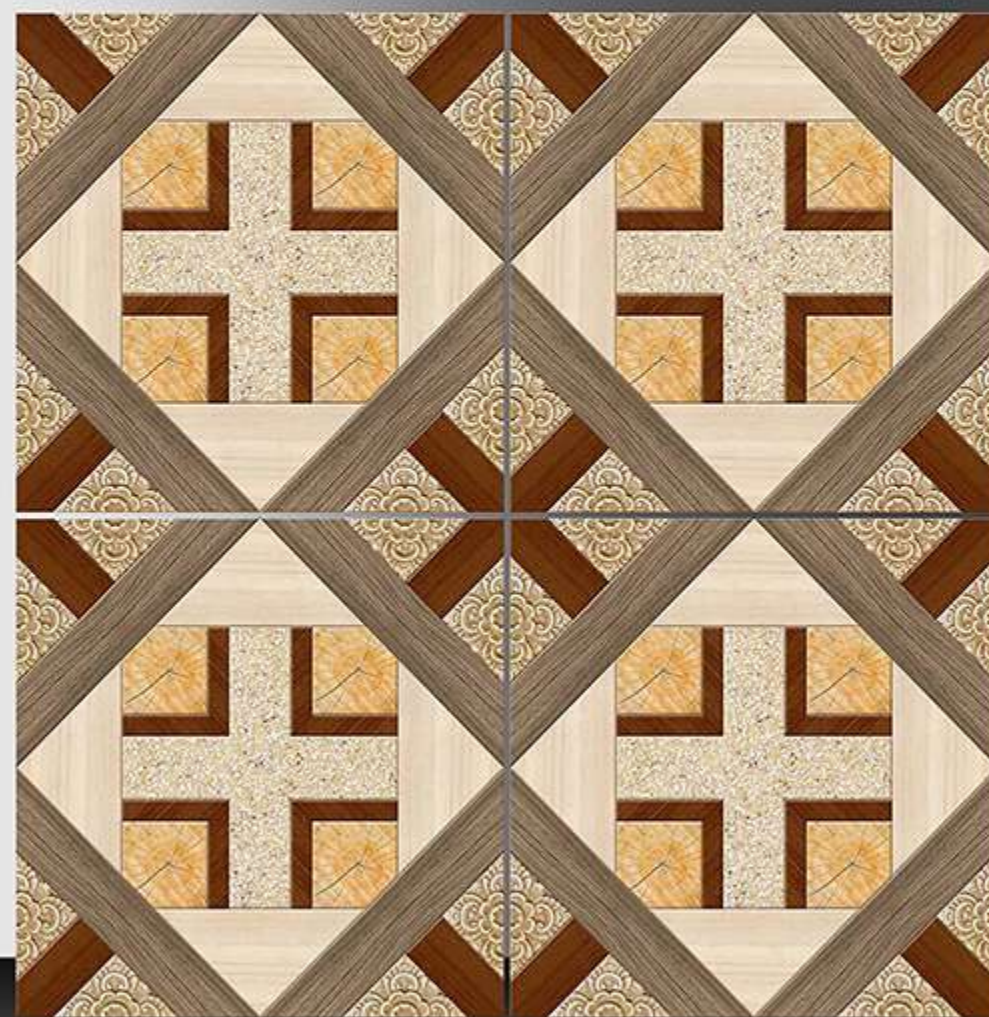

1094

GALICHA SERIES