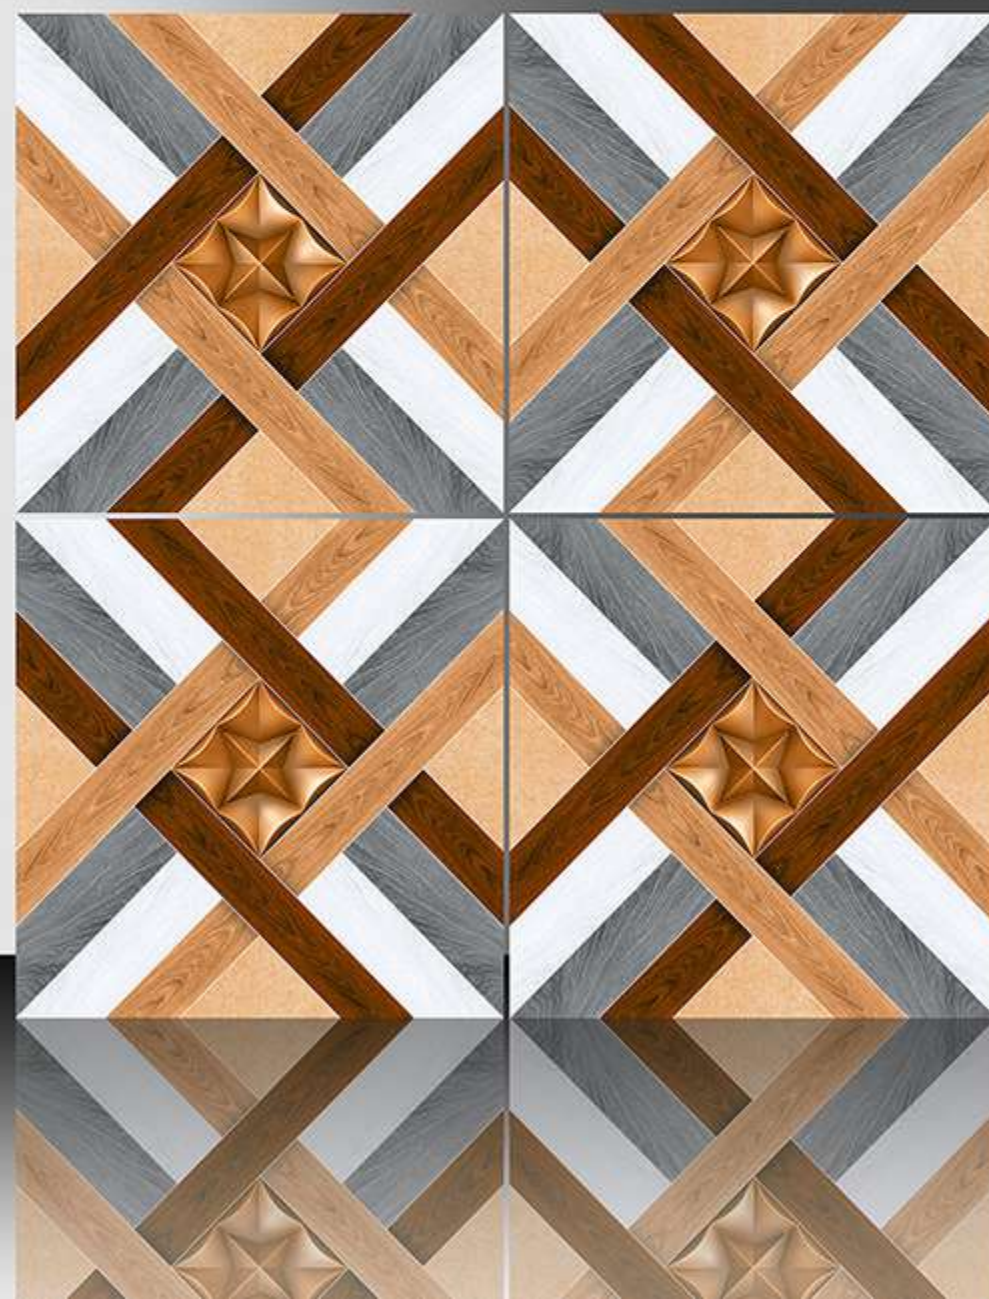

1055

GALICHA SERIES