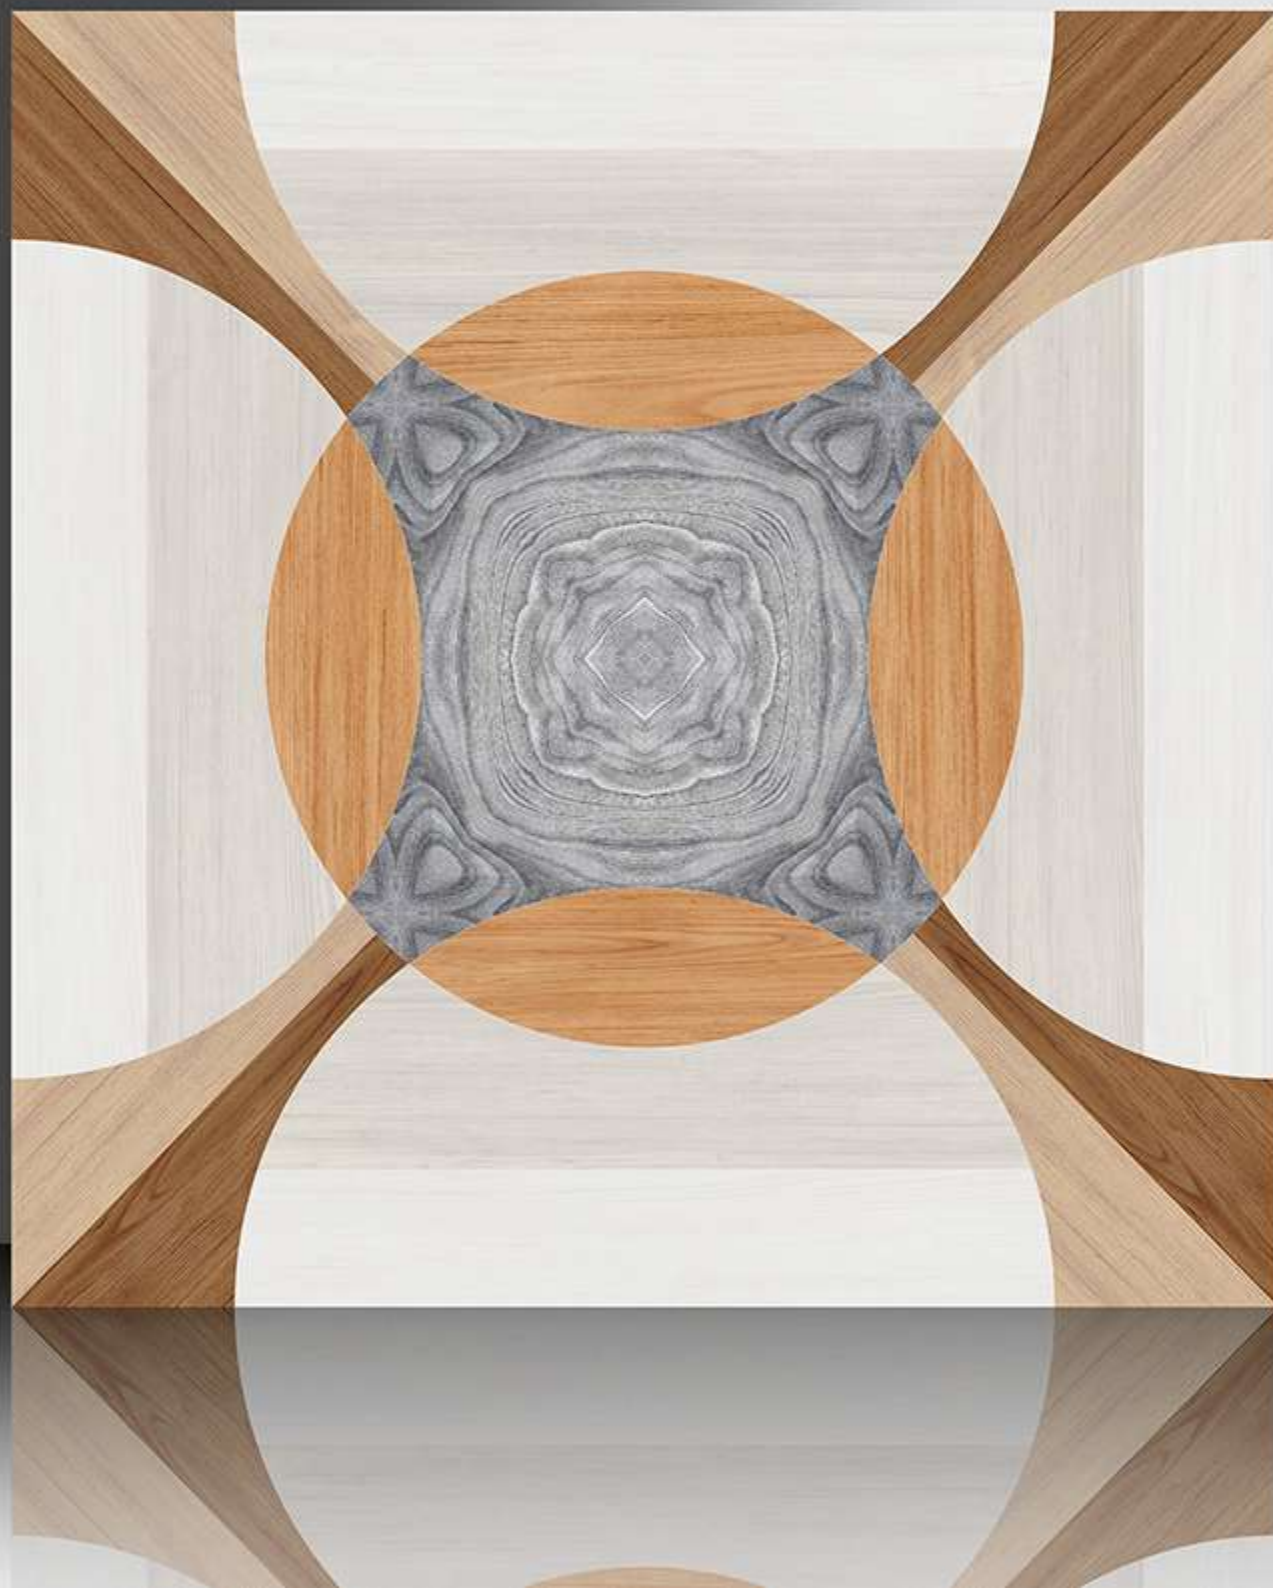

WHITE BODY

PORCELAIN TILES  
600X600 mm

1159

GALICHA SERIES

WHITE BODY

PORCELAIN TILES

600X600 mm

1160