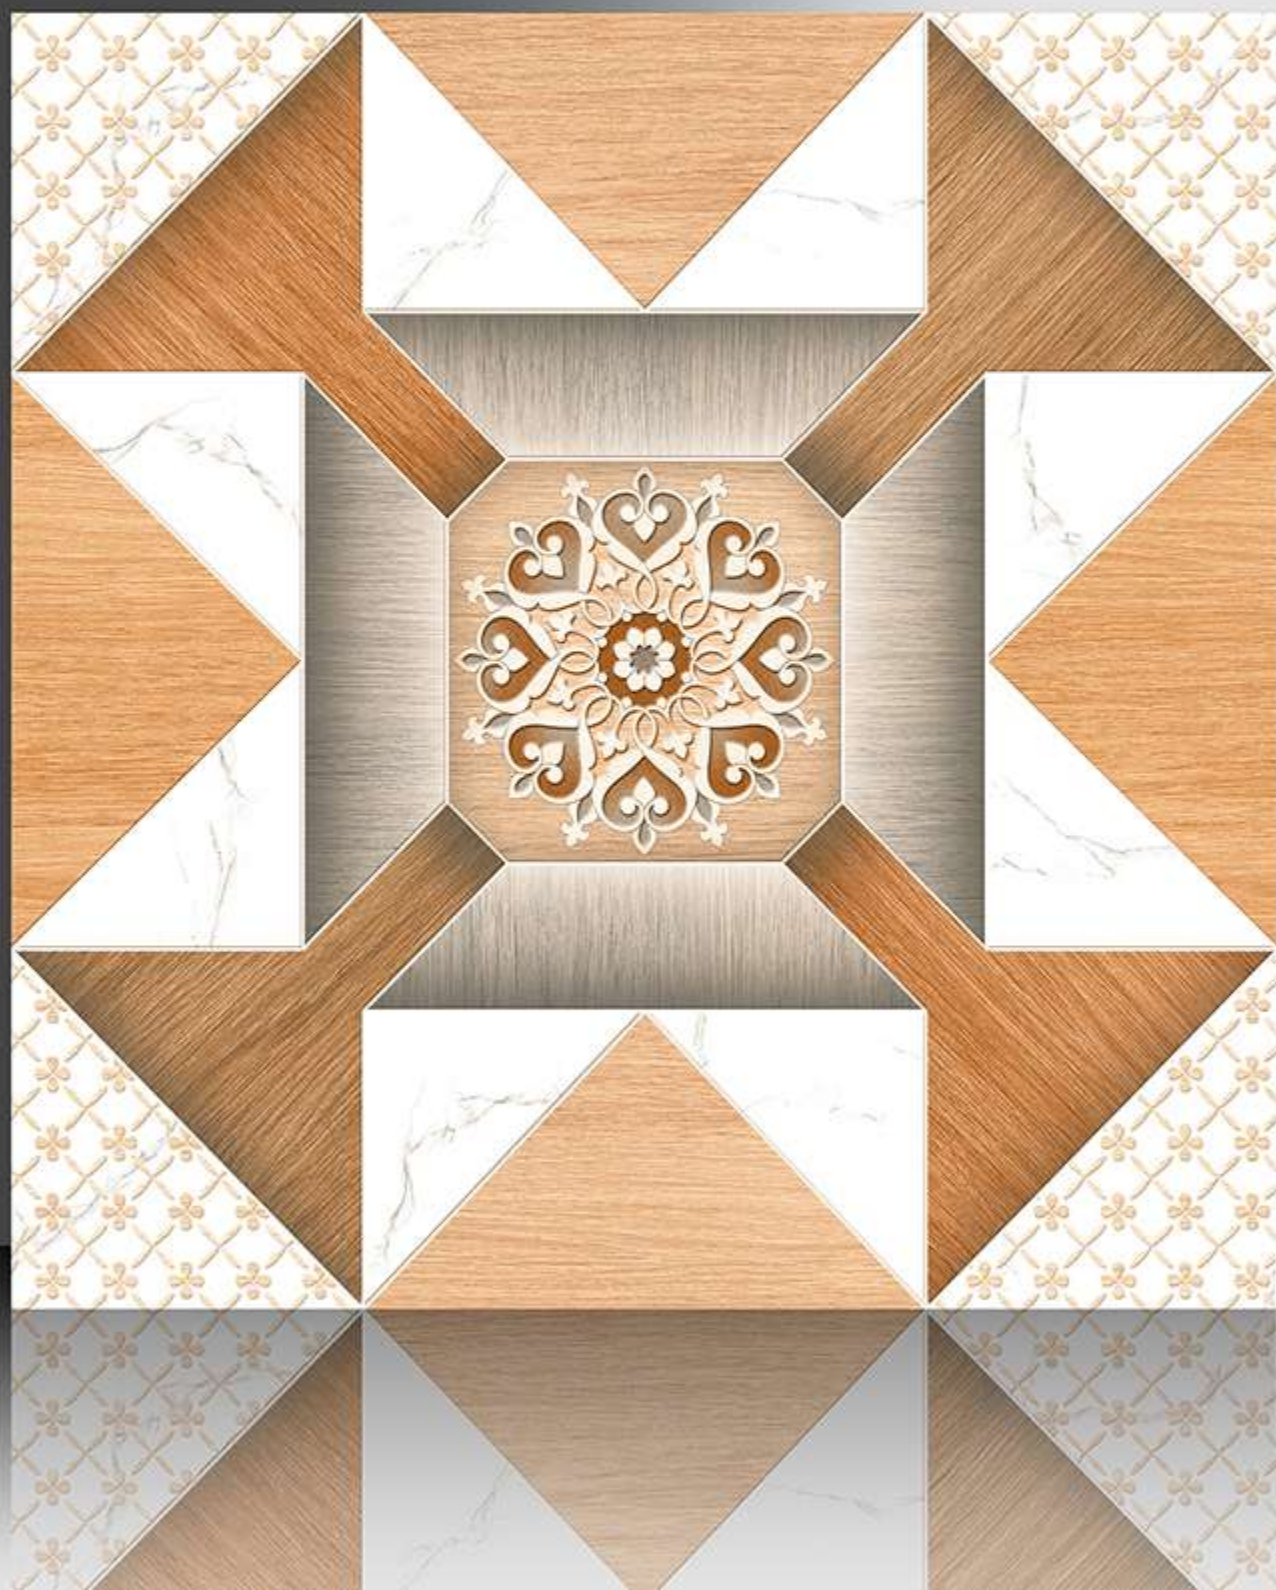

WHITE BODY

PORCELAIN TILES

600X600 mm