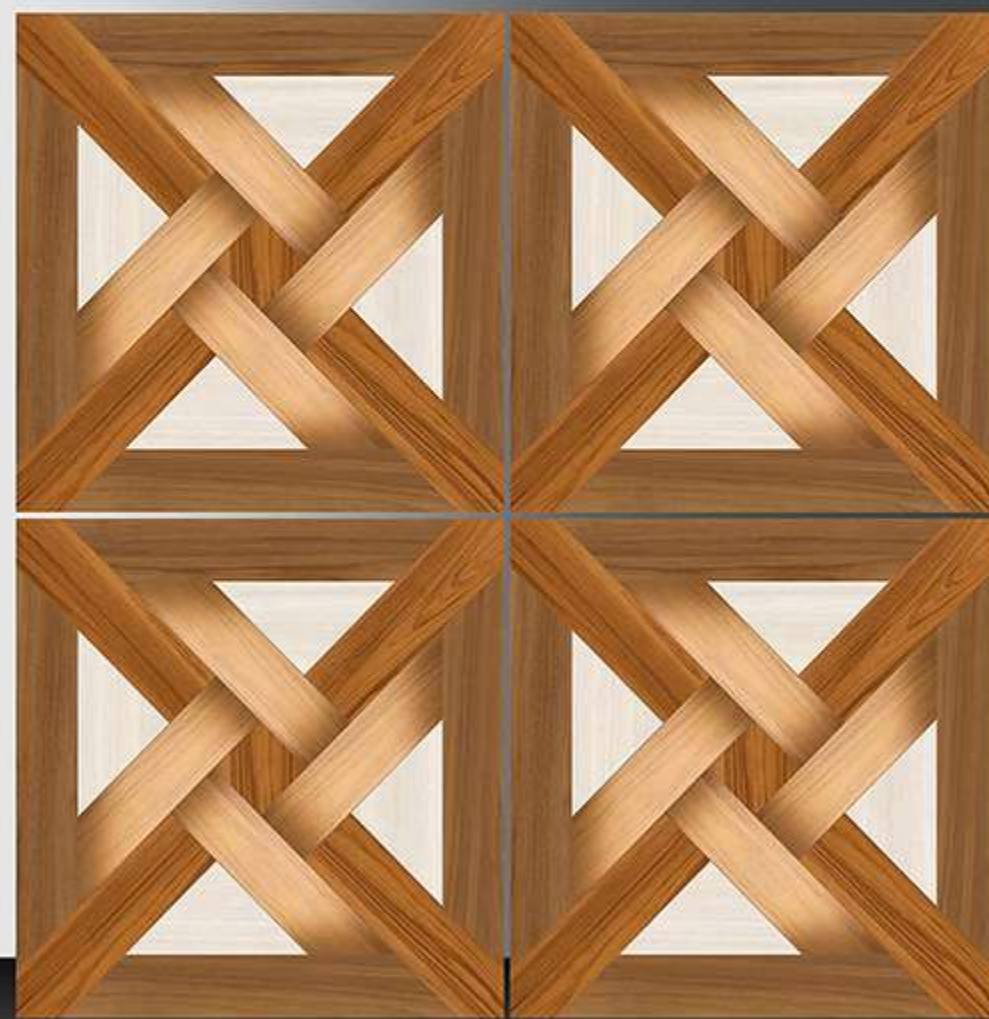

1089

GALICHA SERIES