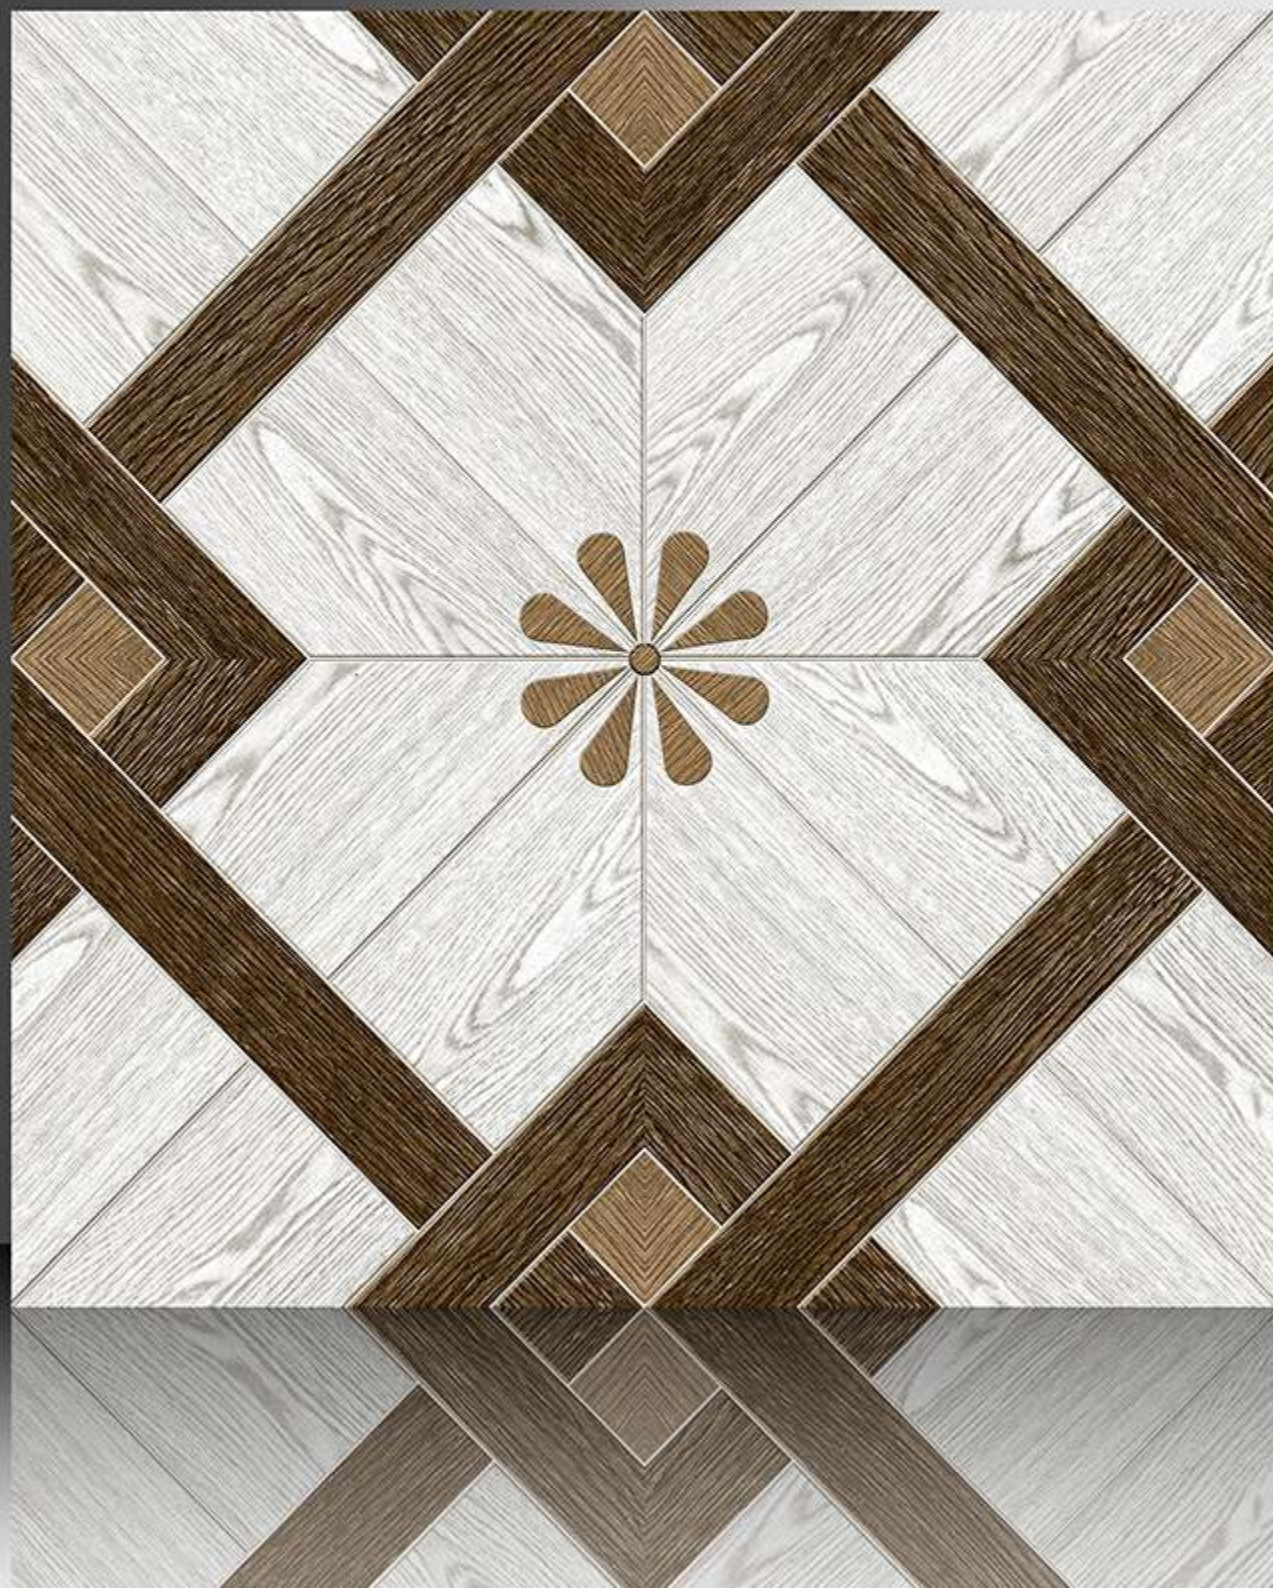

PORCELAIN TILES

600X600 mm

1122

GALICHA SERIES

WHITE BODY

PORCELAIN TILES

600X600 mm

1123