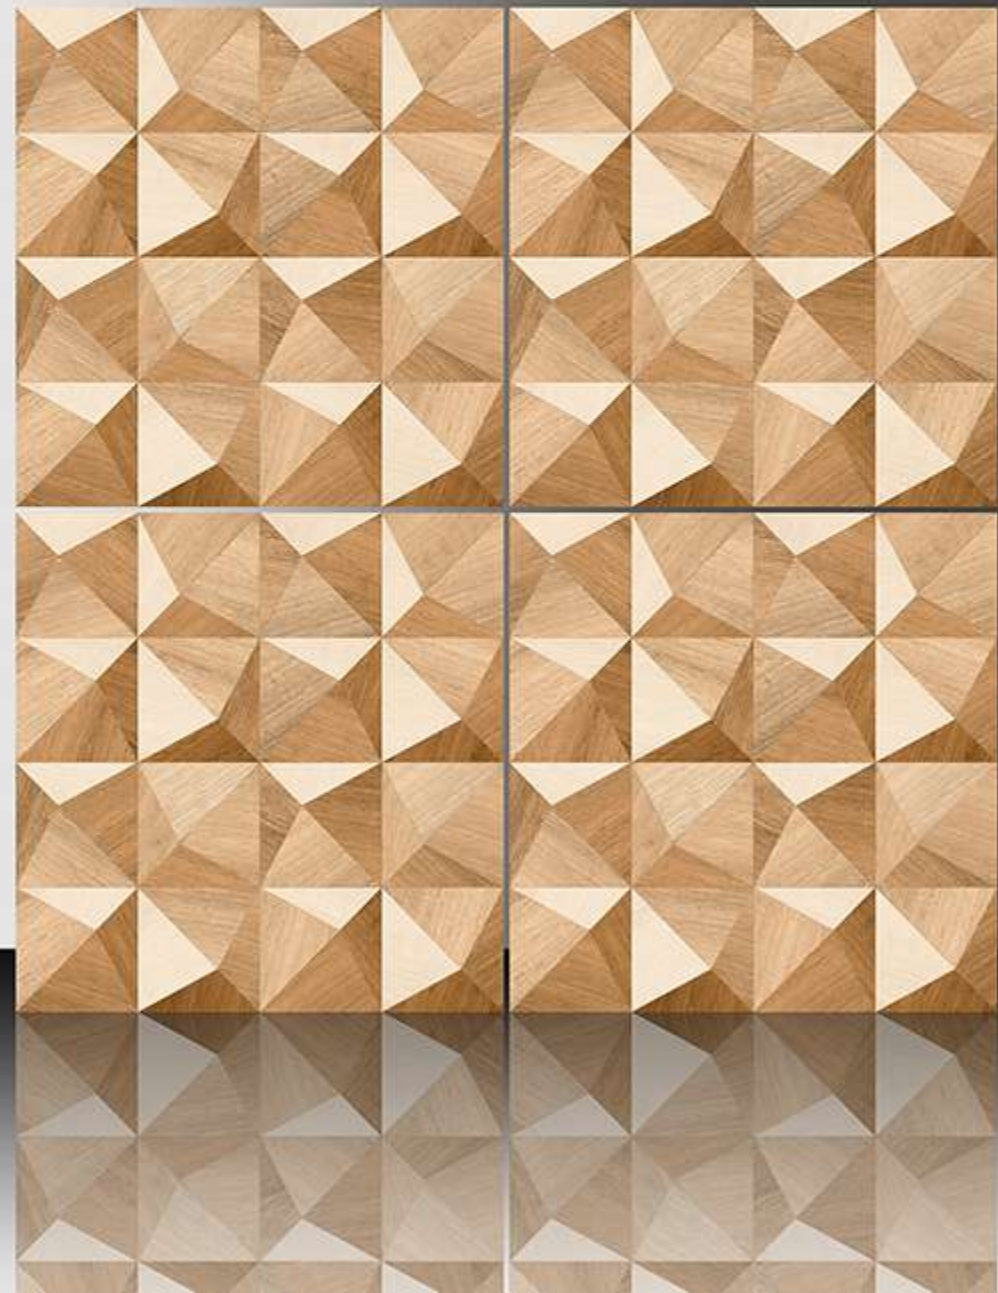

1011

GALICHA SERIES