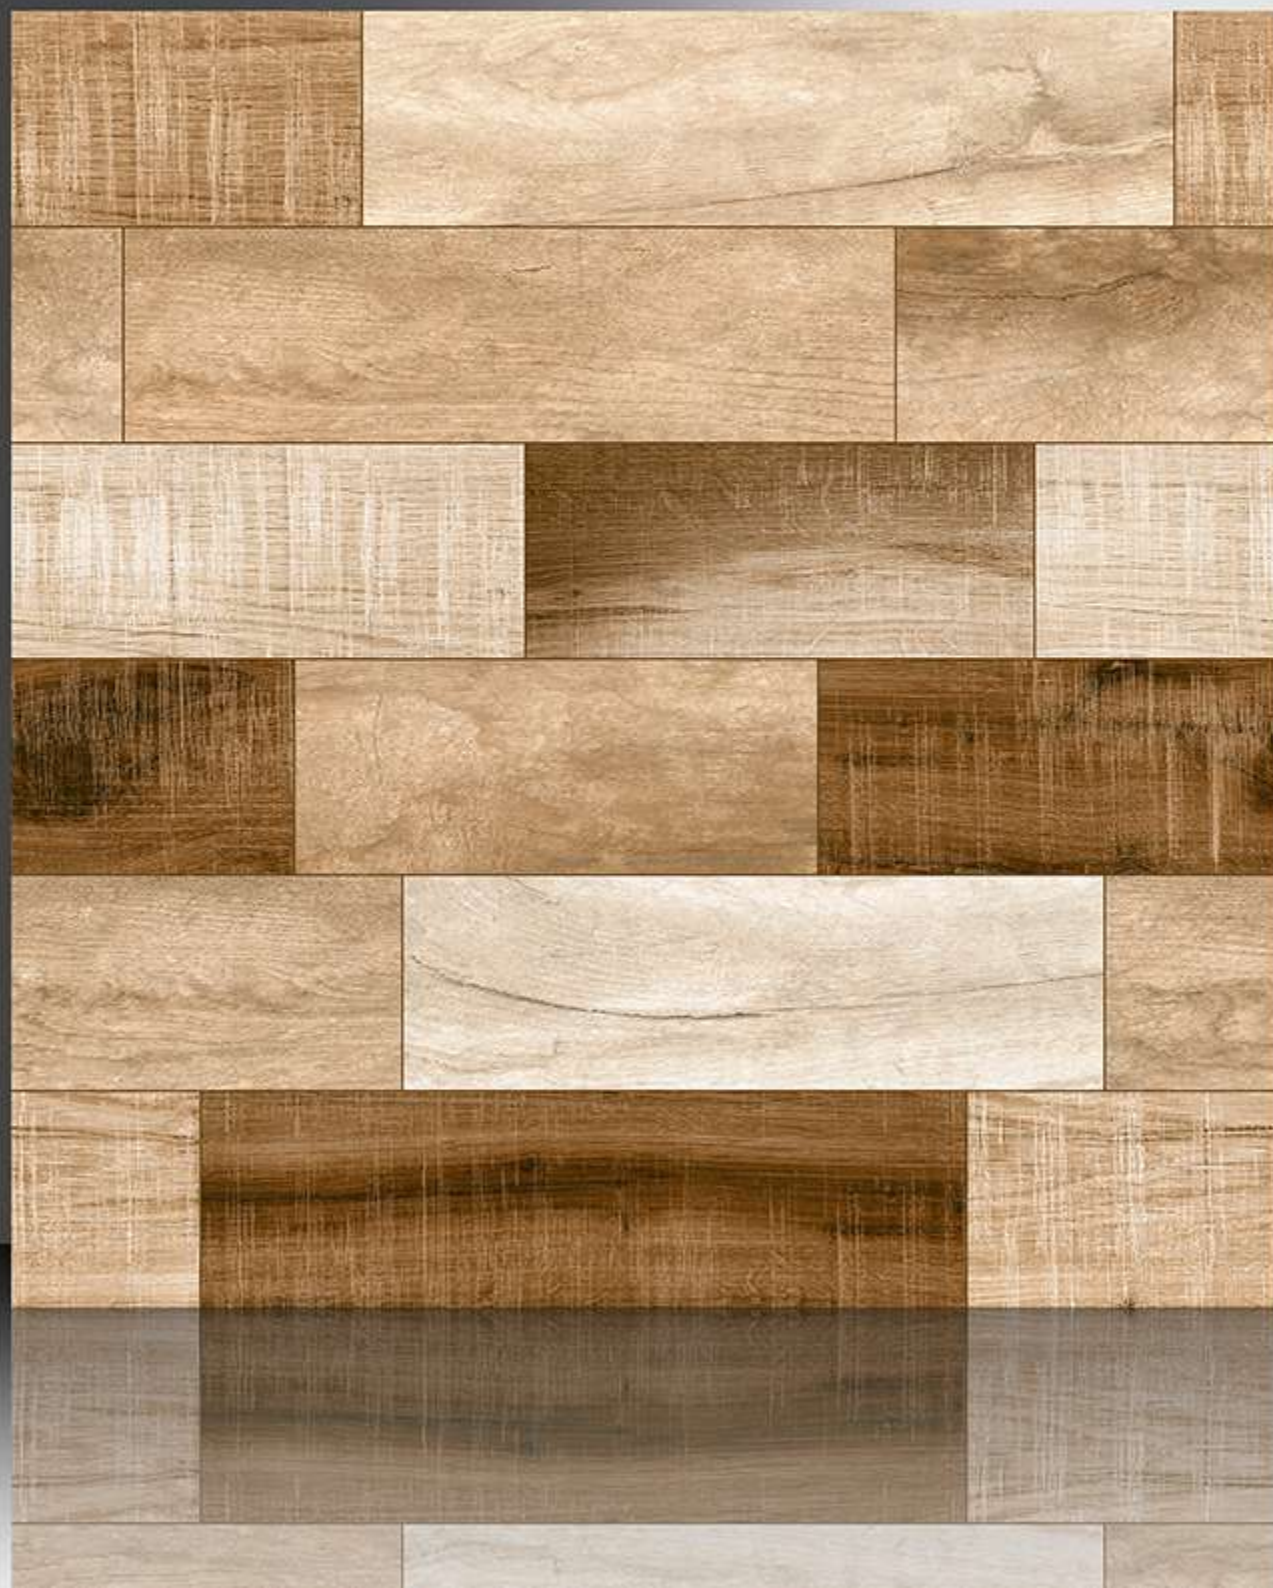

WHITE BODY

PORCELAIN TILES

600X600 mm

1111

GALICHA SERIES

WHITE BODY

PORCELAIN TILES

600X600 mm