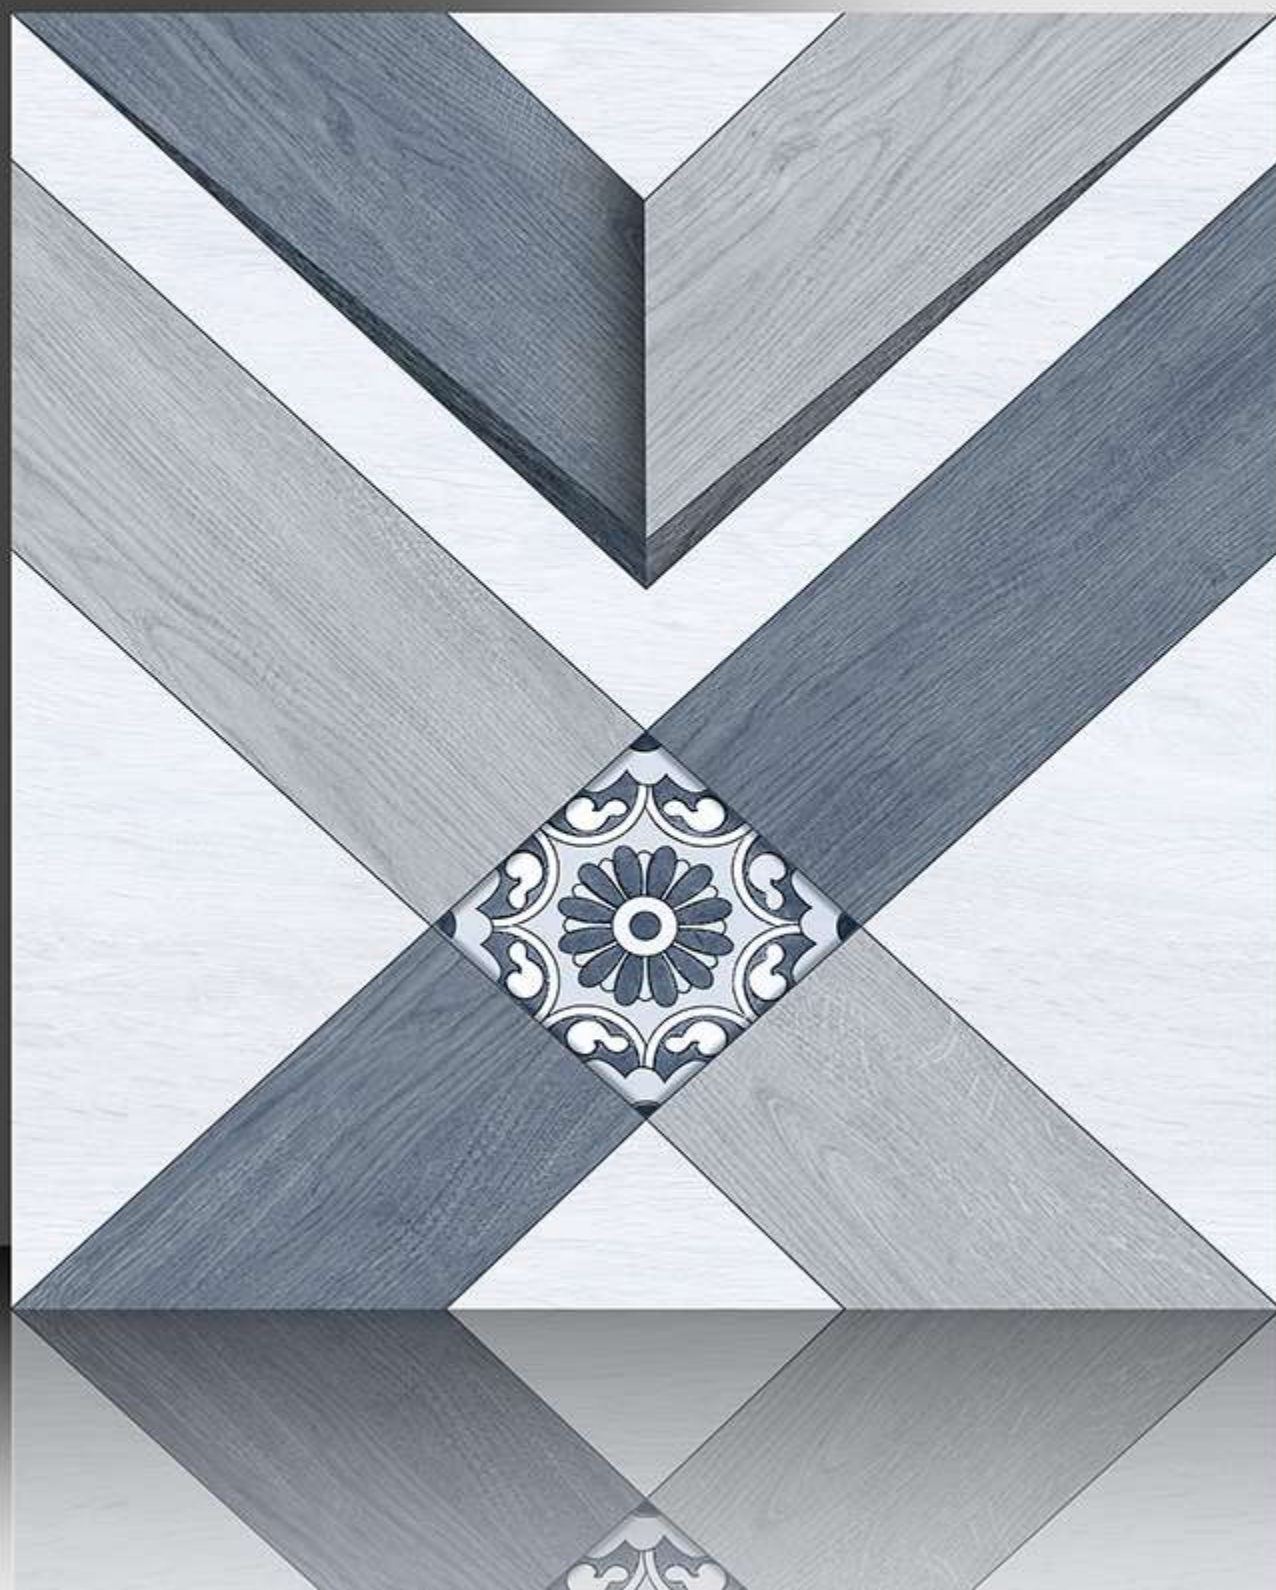

PORCELAIN TILES

600X600 mm

1098

GALICHA SERIES

WHITE BODY

PORCELAIN TILES

600X600 mm

1099