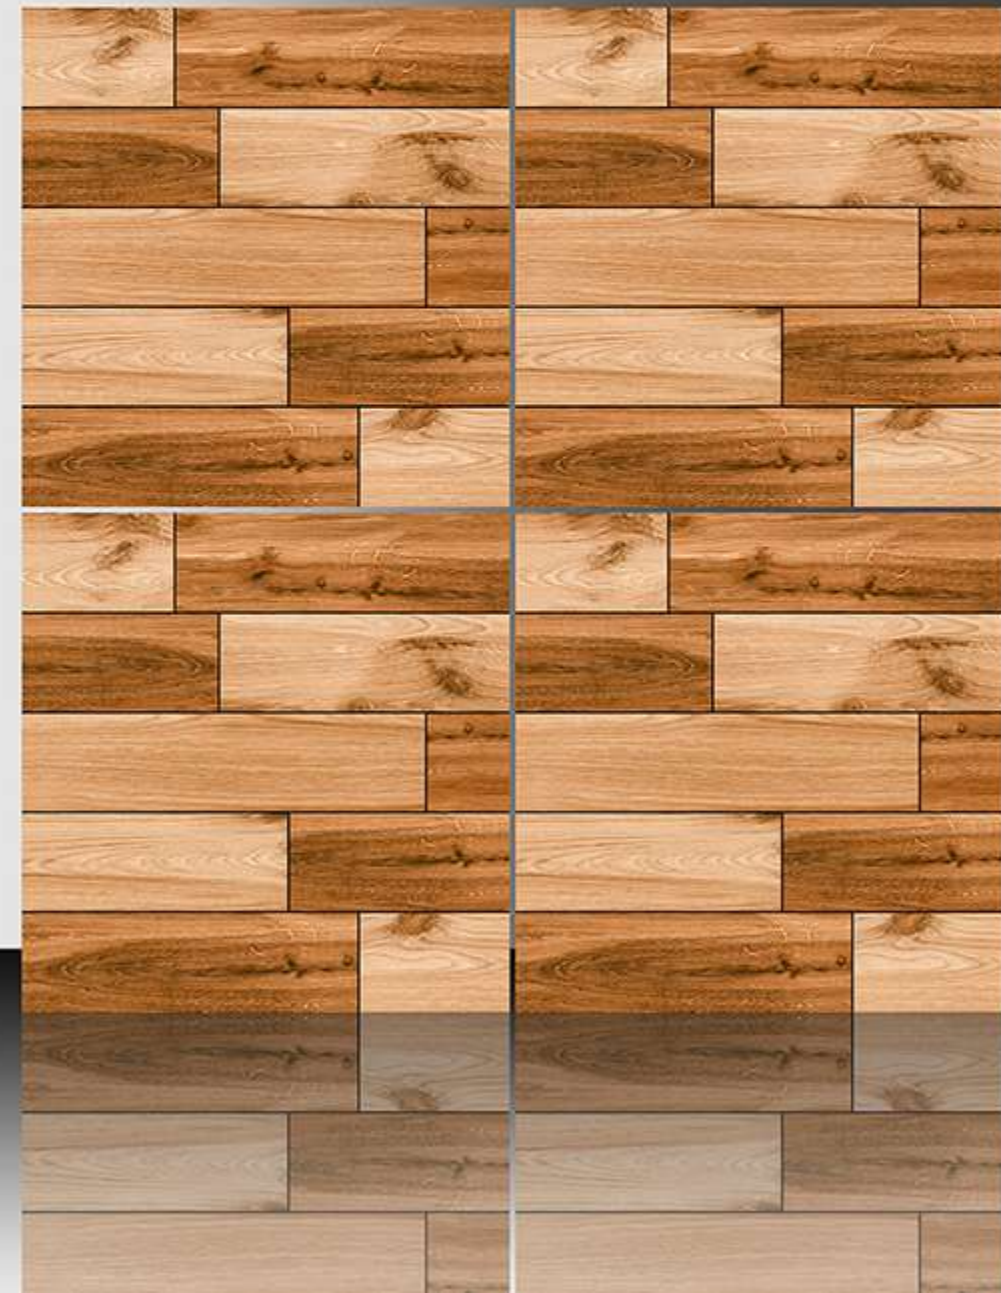

1107

GALICHA SERIES