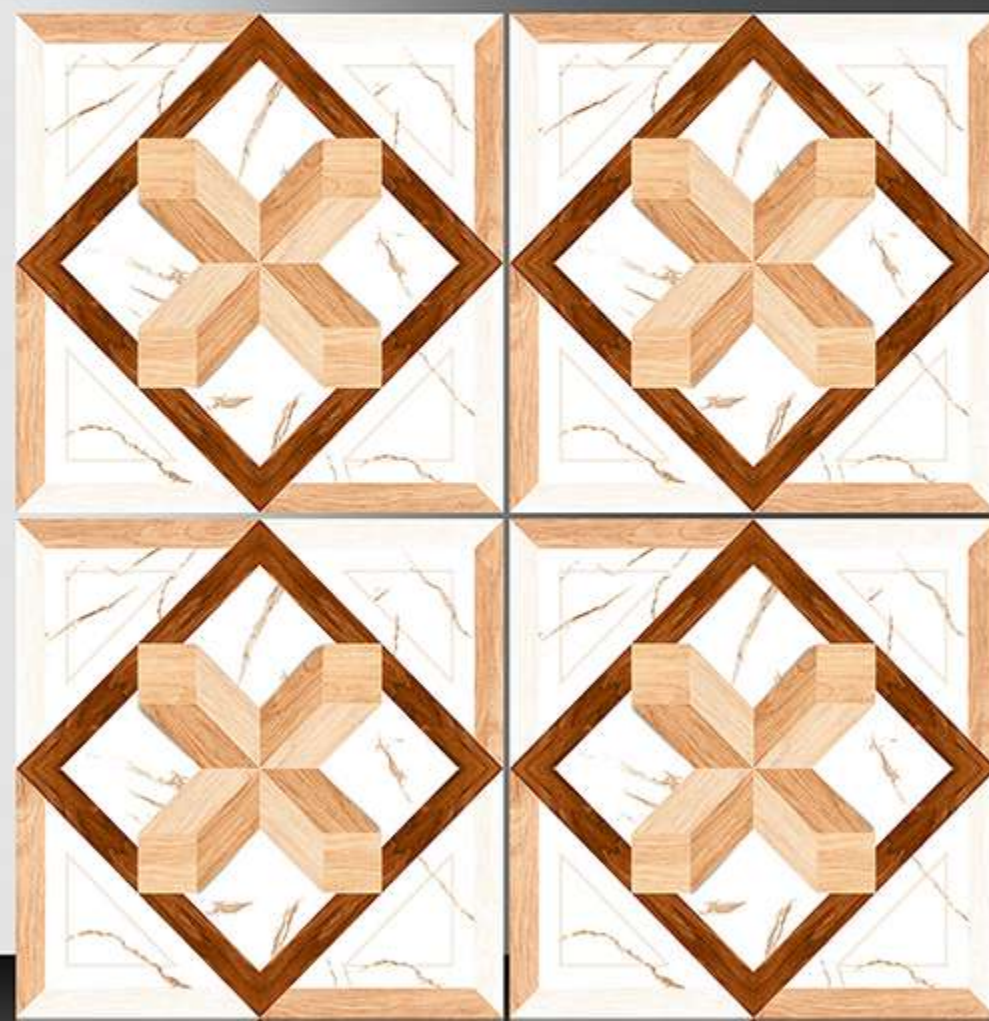

1042

GALICHA SERIES