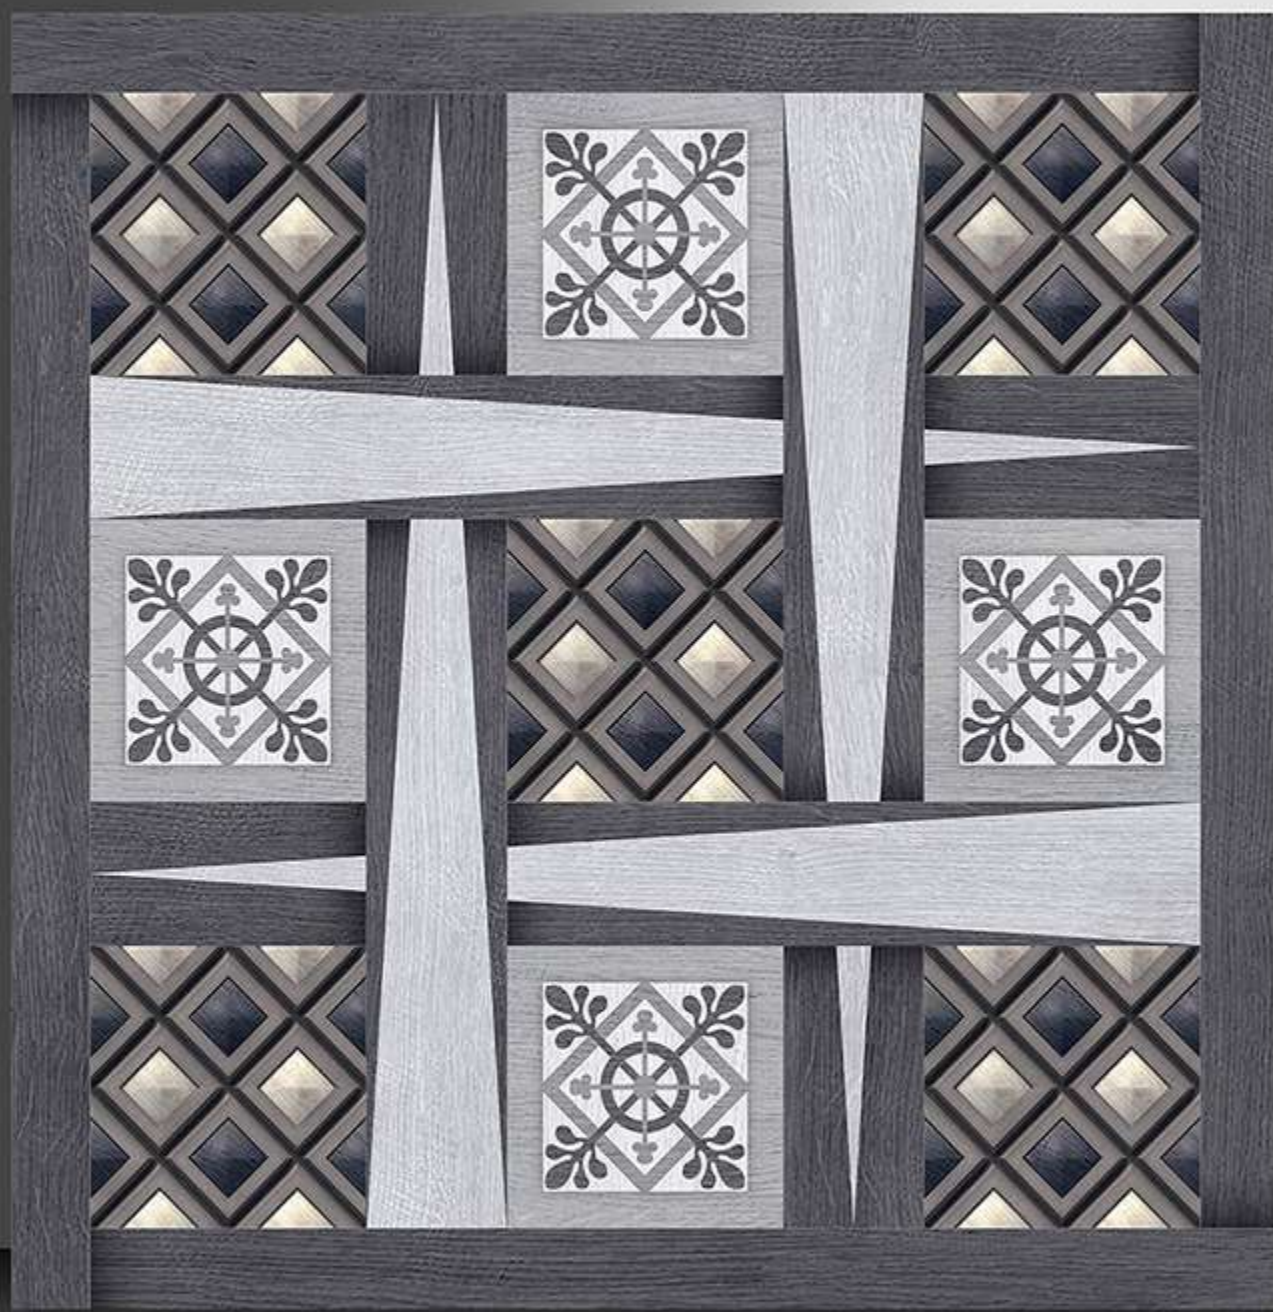

PORCELAIN TILES

600X600 mm

1146

GALICHA SERIES

WHITE BODY

PORCELAIN TILES

600X600 mm

1147