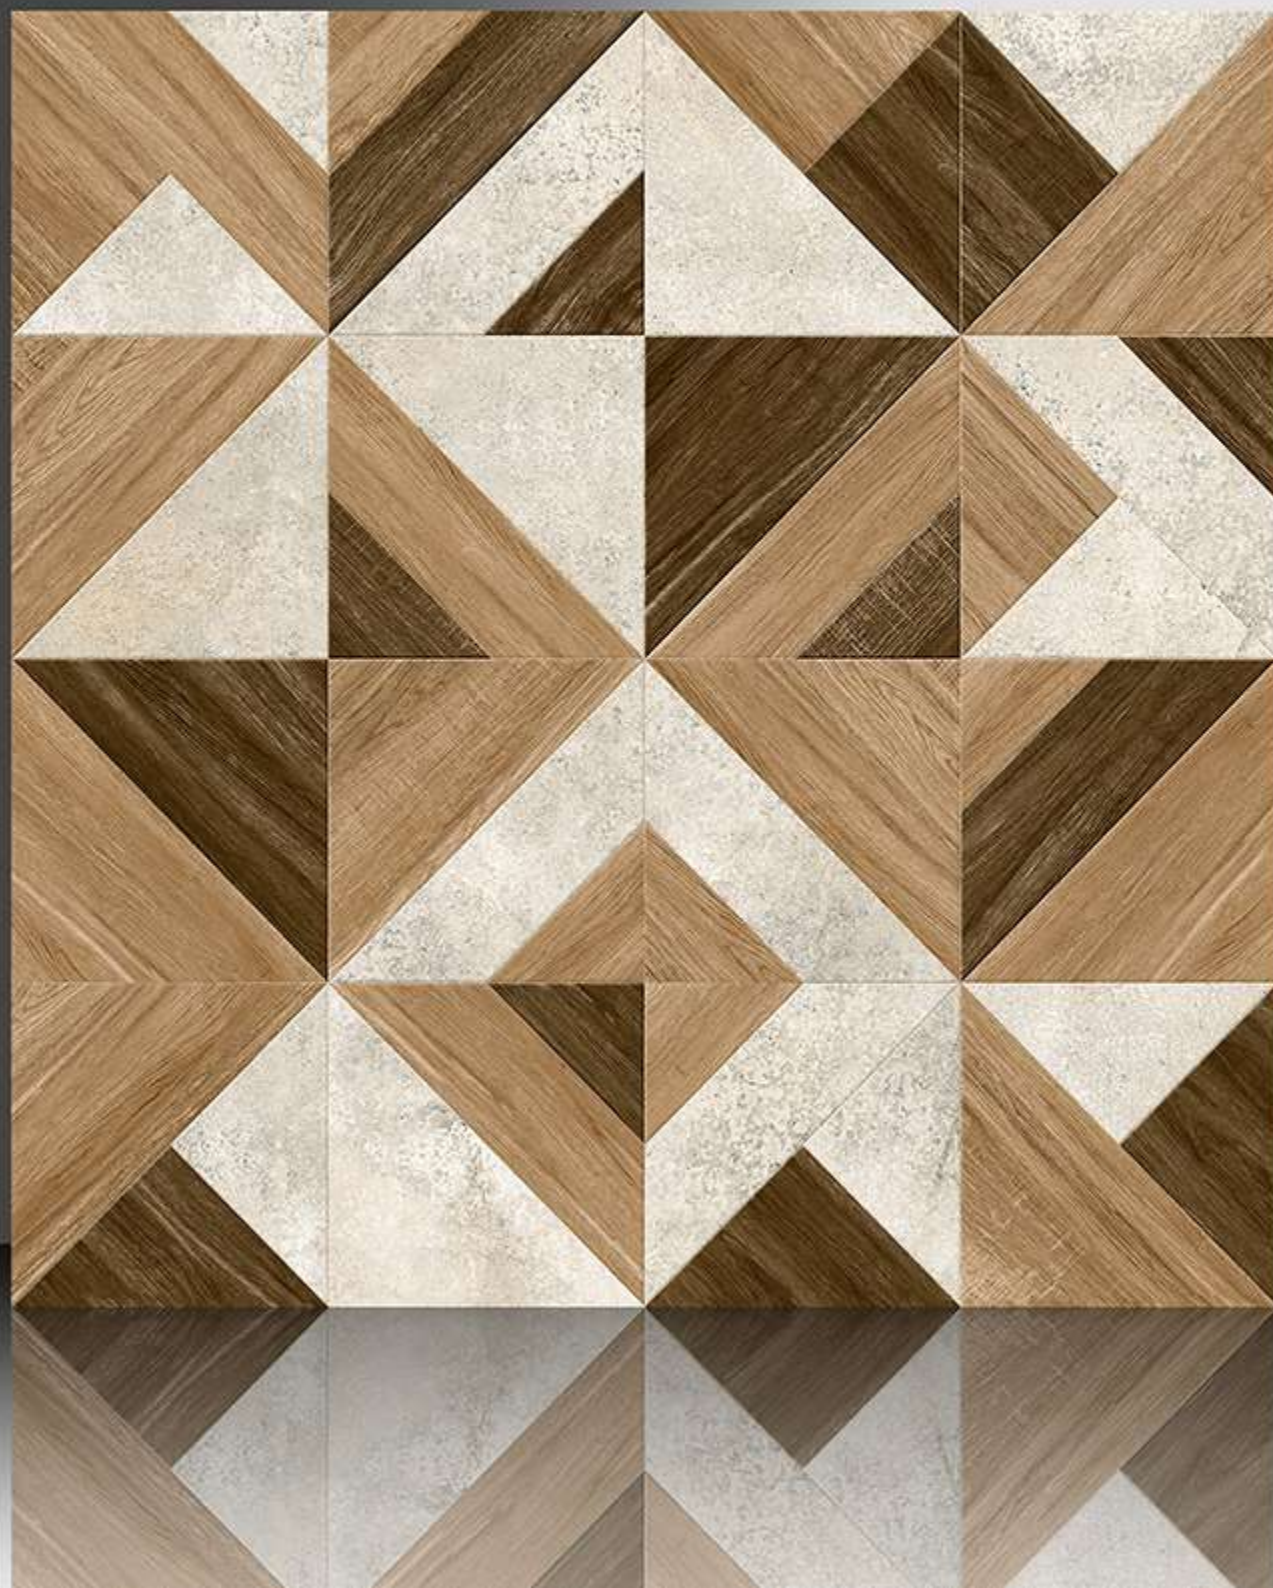

WHITE BODY

PORCELAIN TILES

600X600 mm

1127

GALICHA SERIES

WHITE BODY

PORCELAIN TILES

600X600 mm