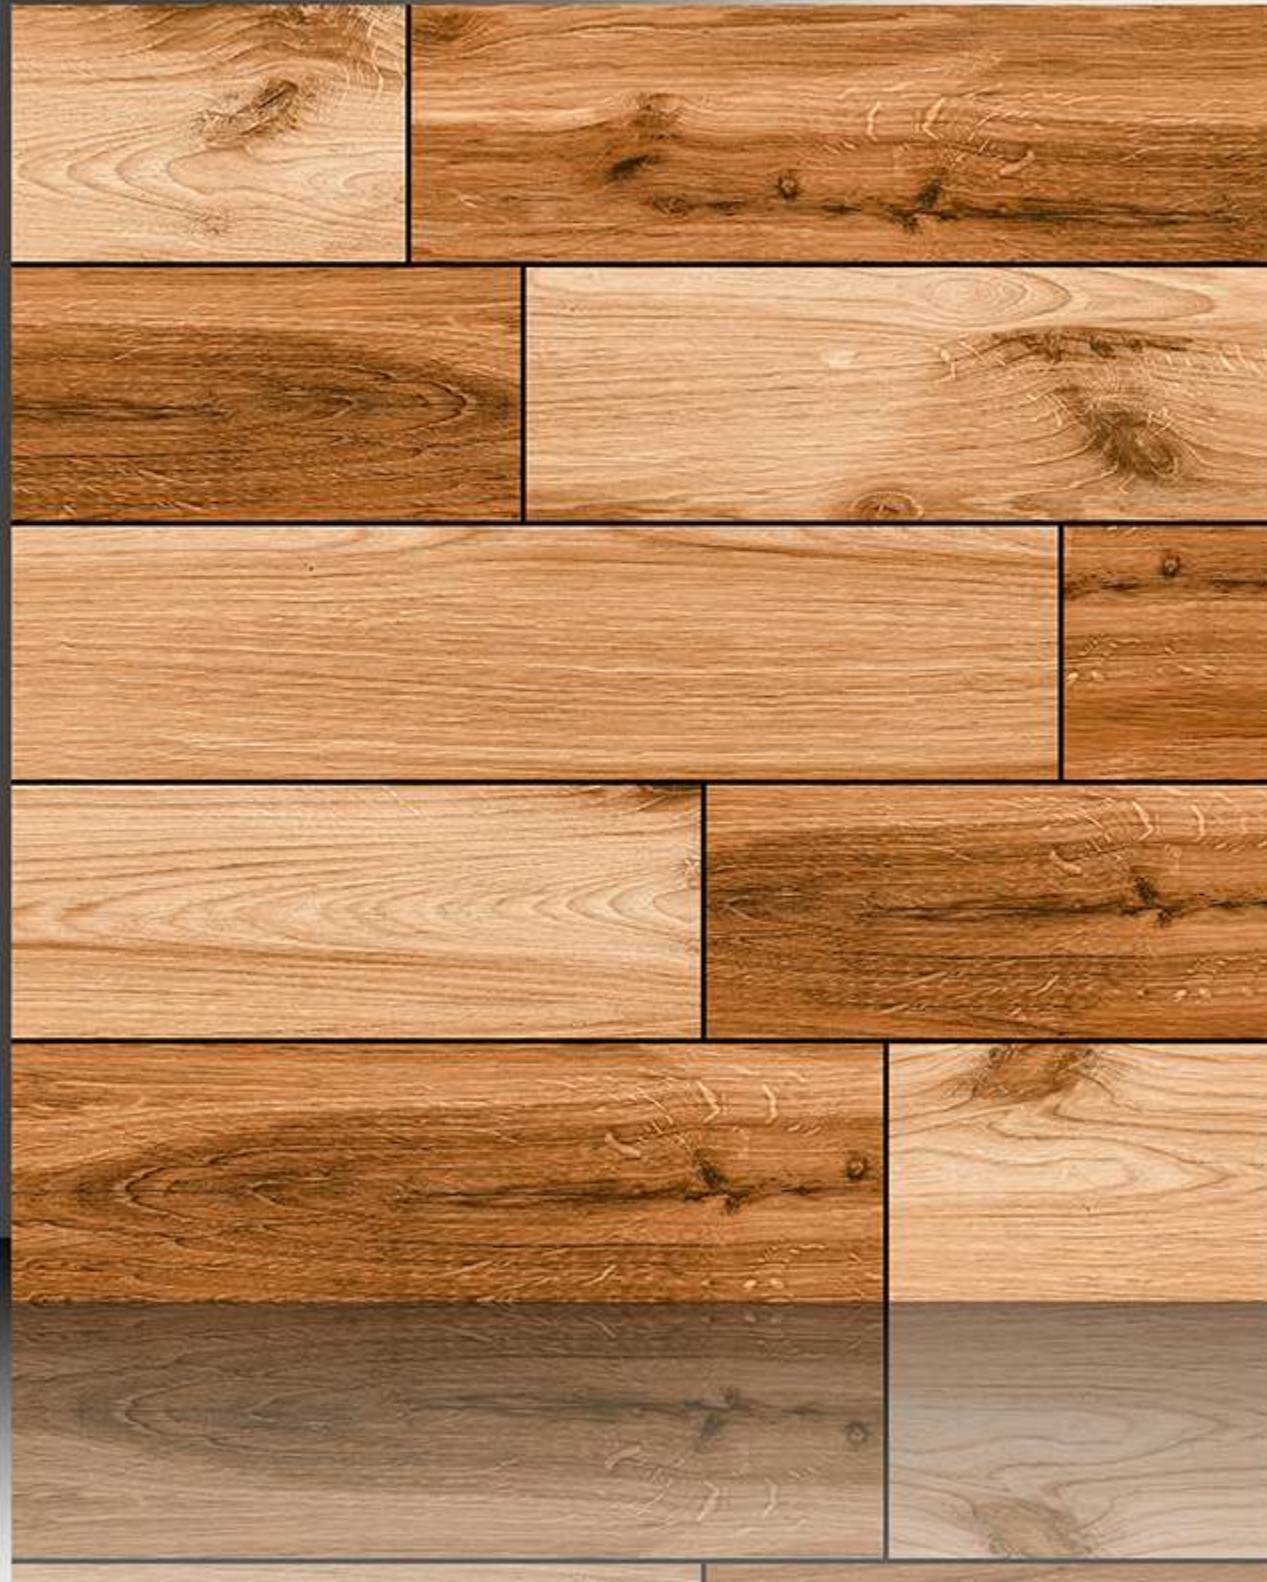

PORCELAIN TILES

600X600 mm

1106

GALICHA SERIES

WHITE BODY

PORCELAIN TILES

600X600 mm

1107