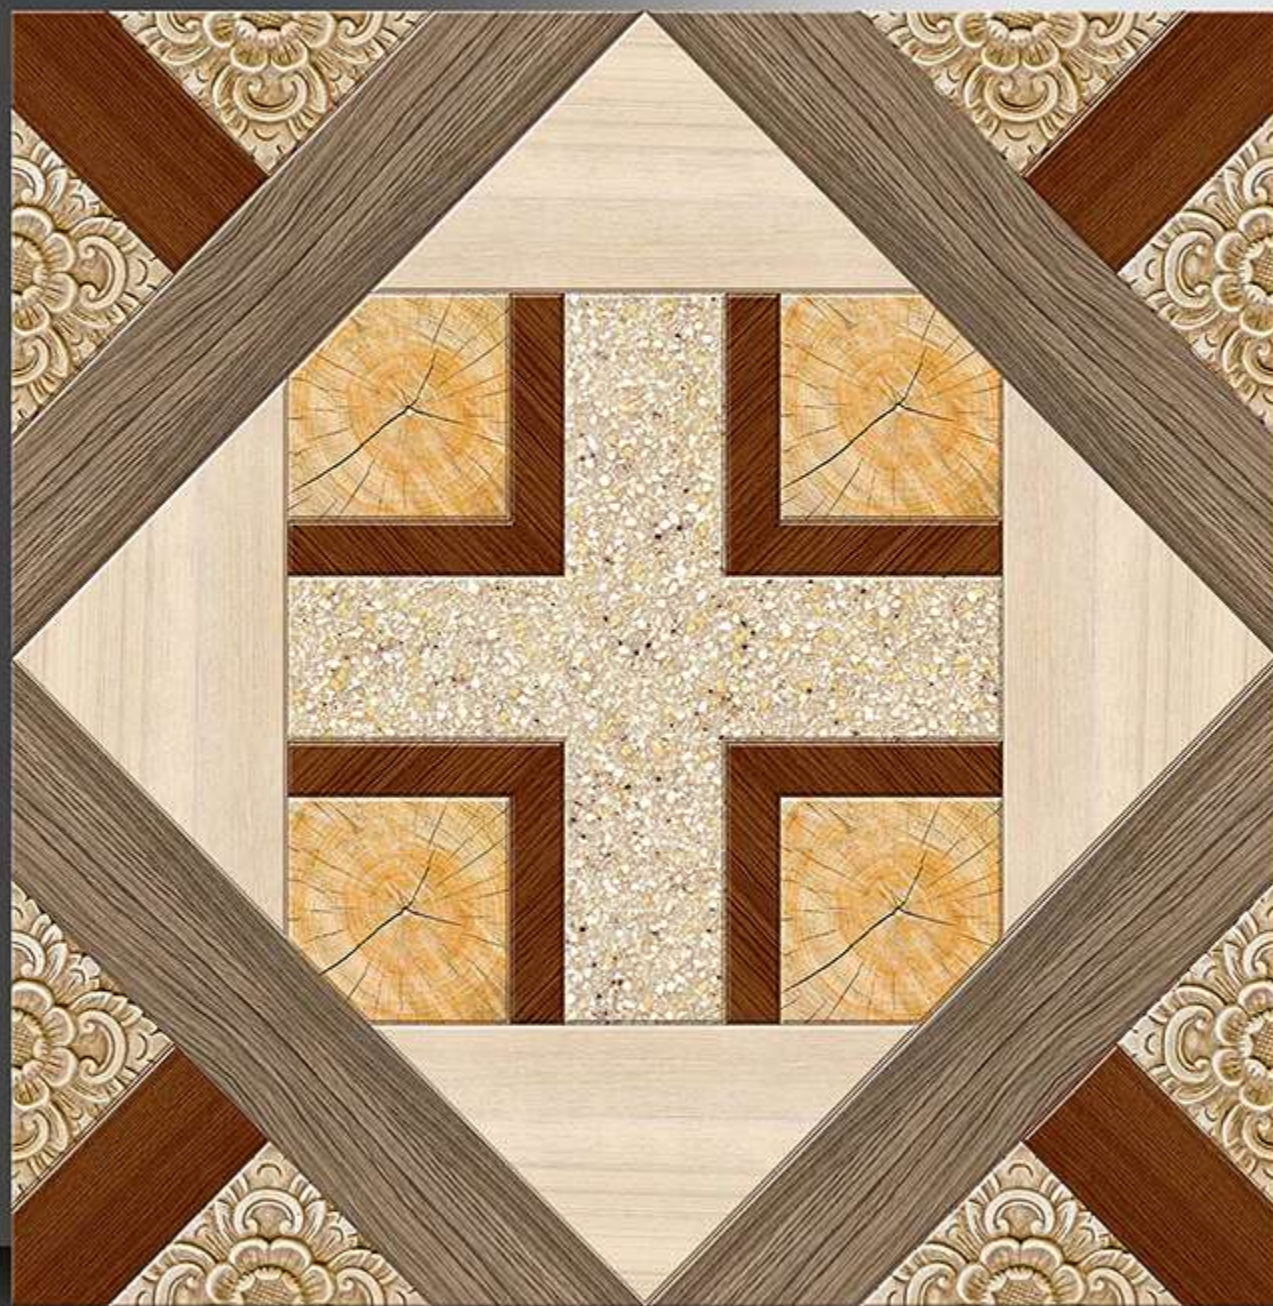

WHITE BODY

PORCELAIN TILES  
600X600 mm

1093

GALICHA SERIES

WHITE BODY

PORCELAIN TILES

600X600 mm

1094