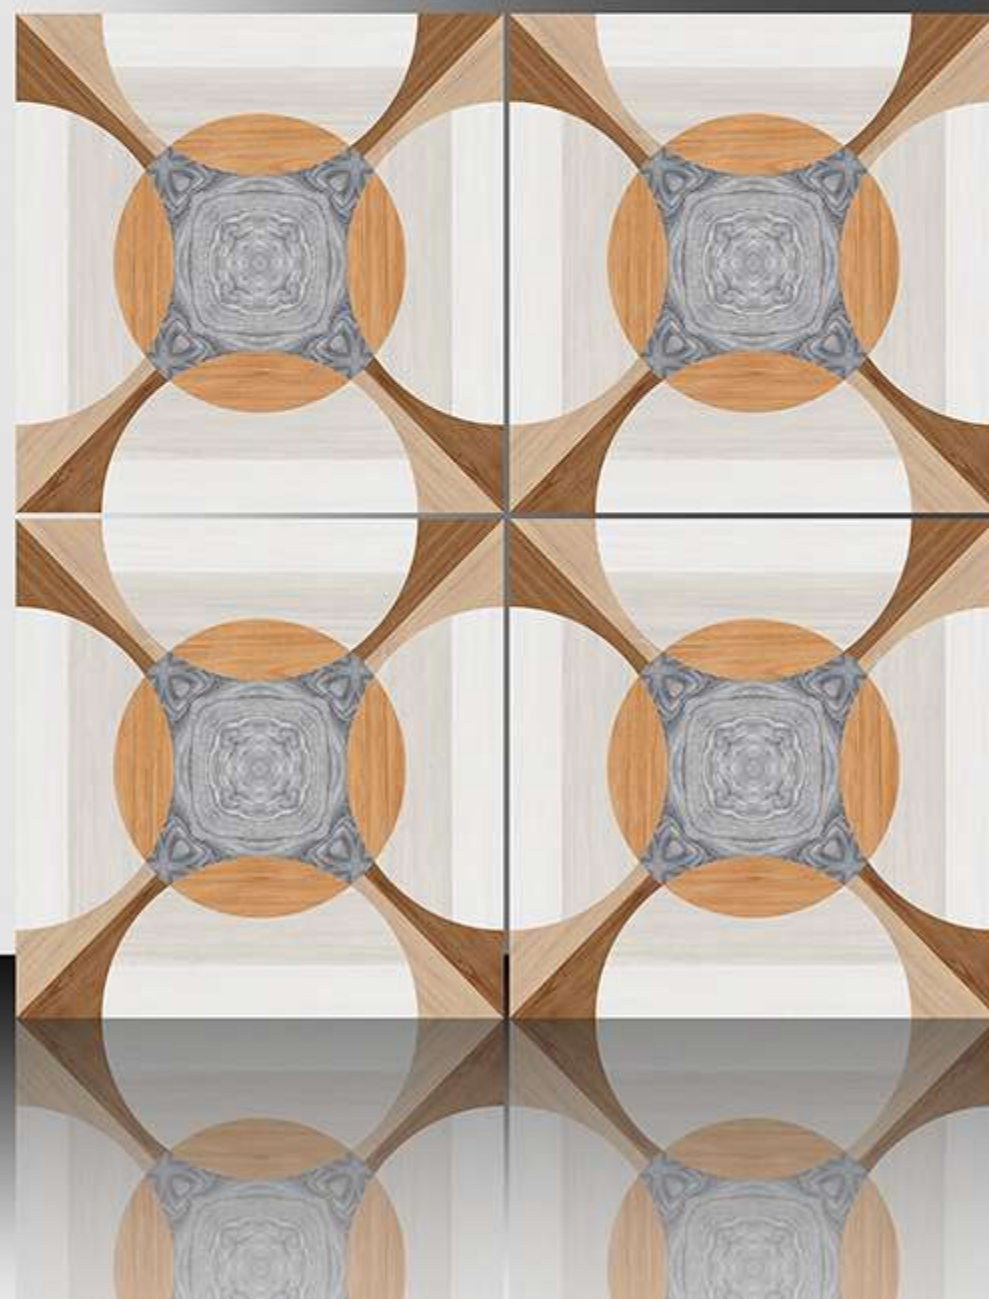

1160

GALICHA SERIES