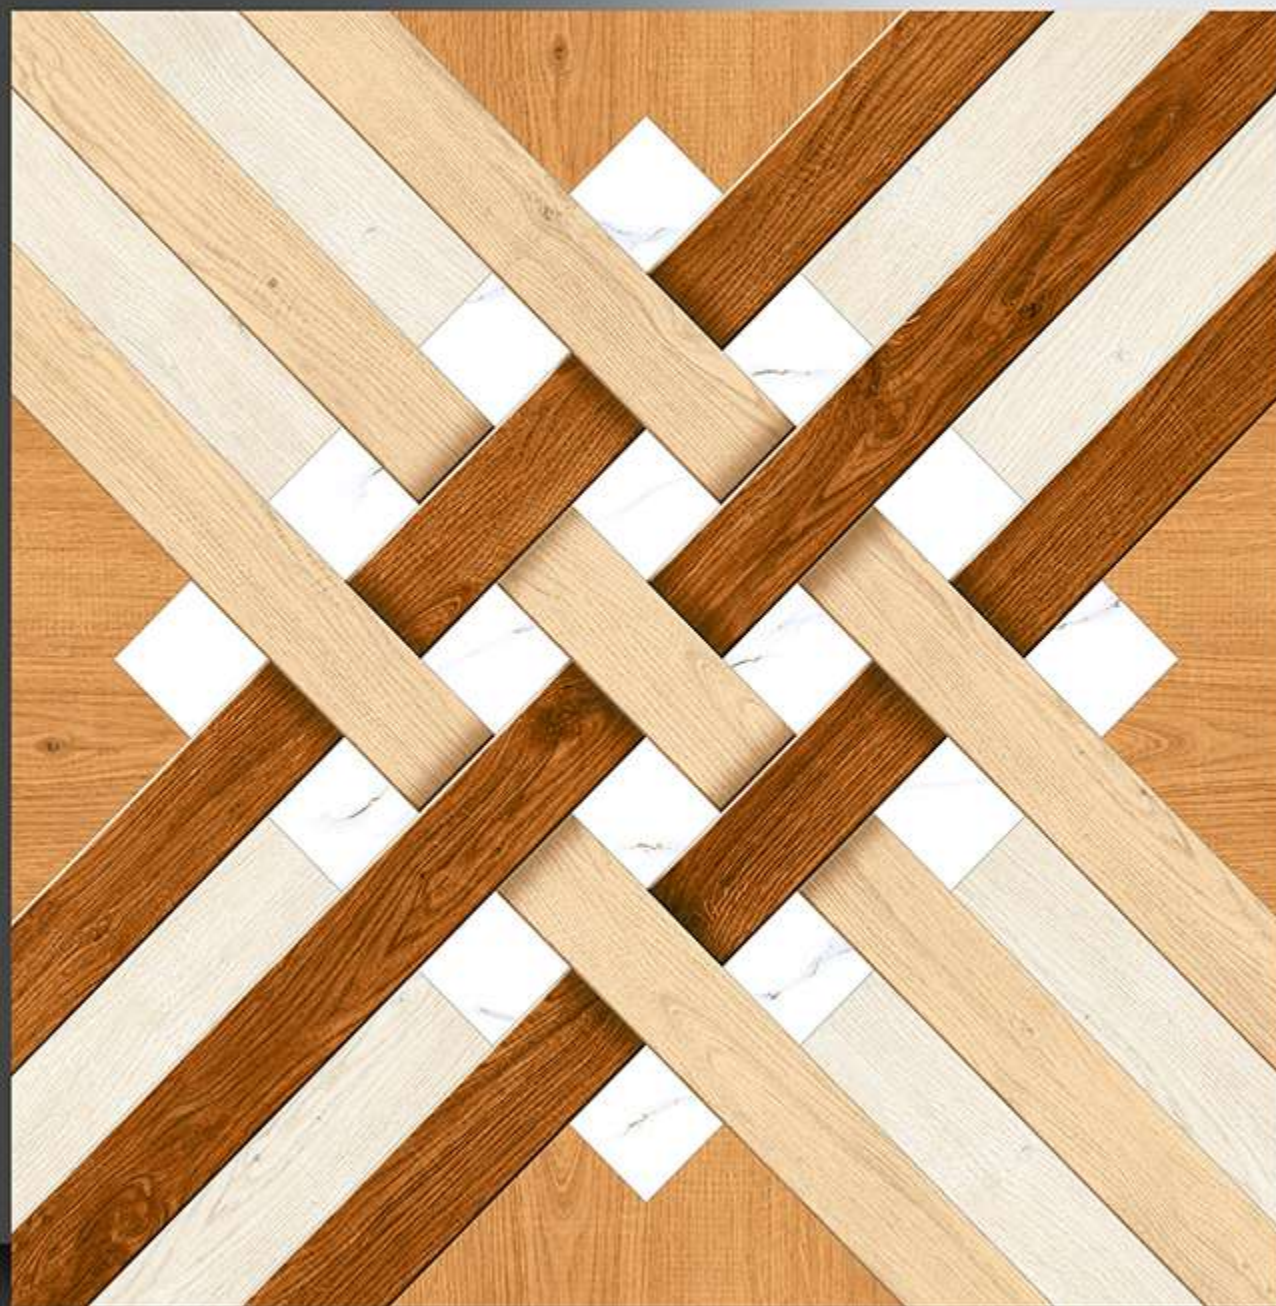

WHITE BODY

PORCELAIN TILES
600X600 mm