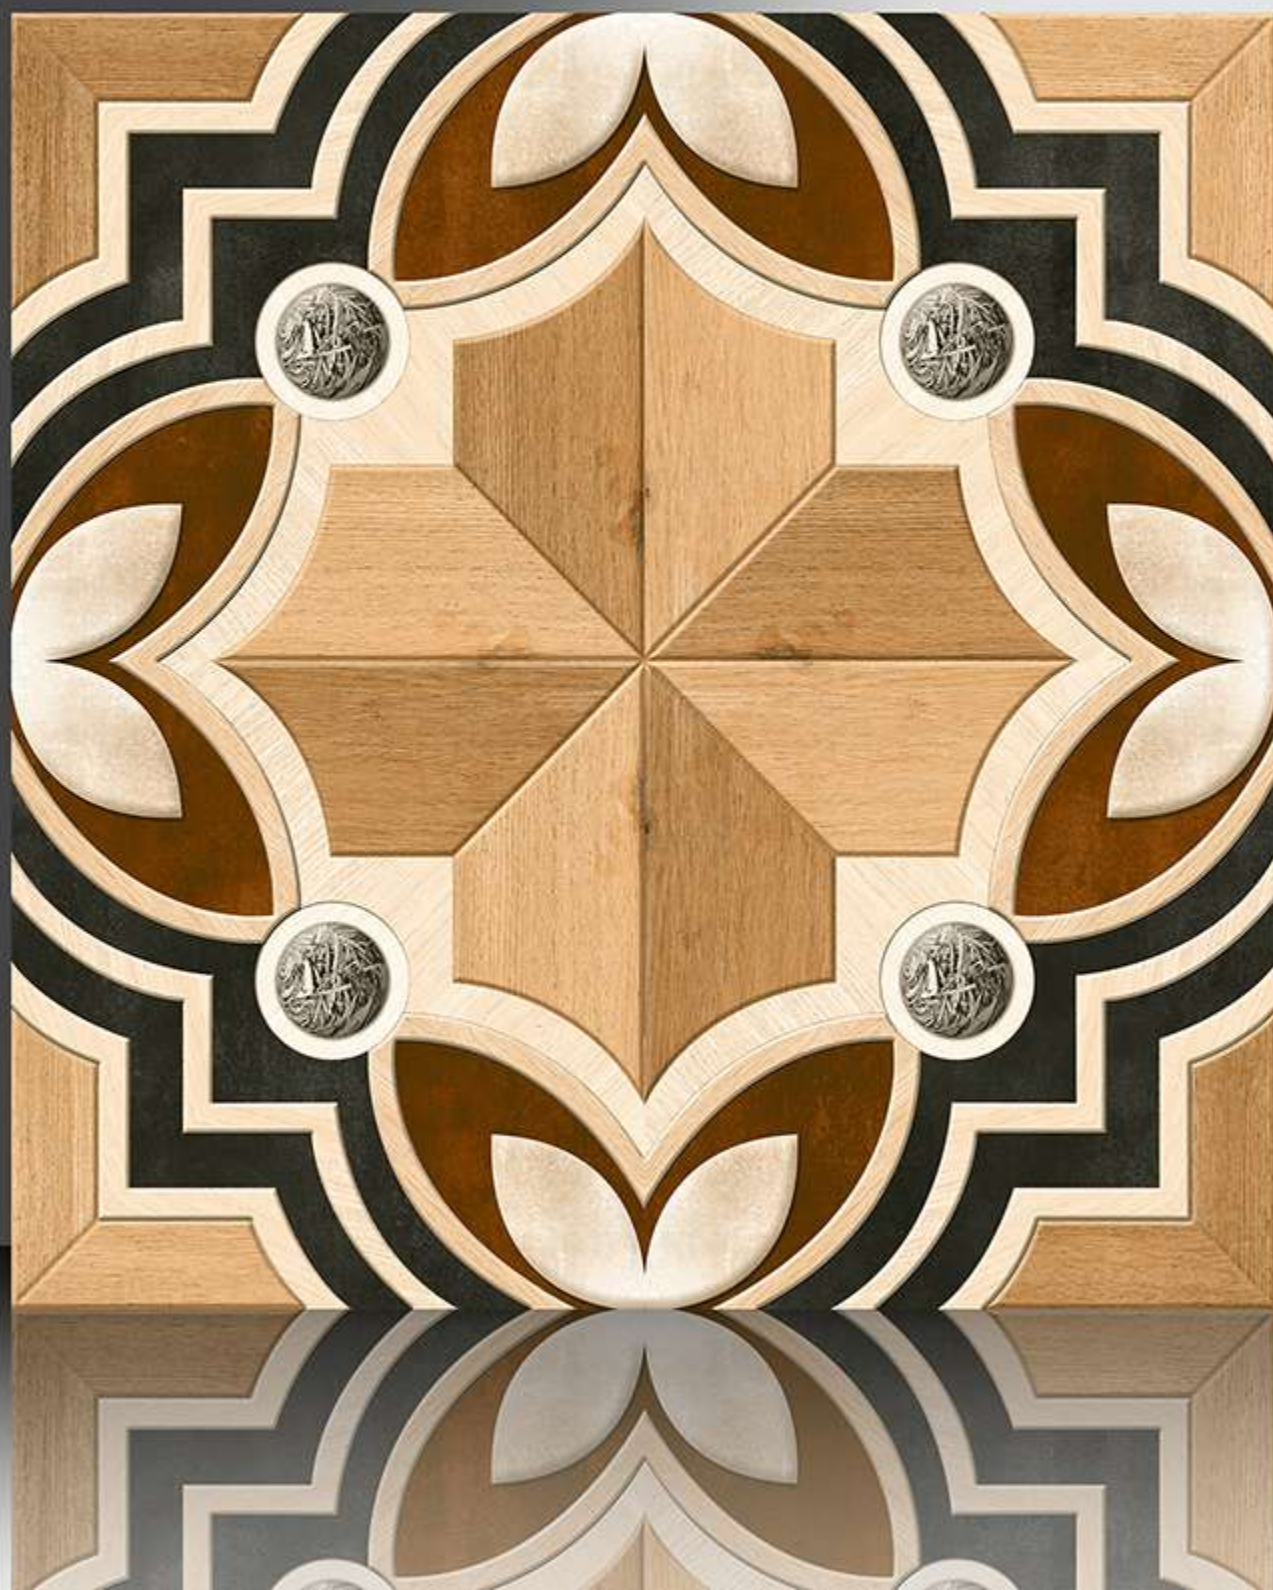

WHITE BODY

PORCELAIN TILES

600X600 mm