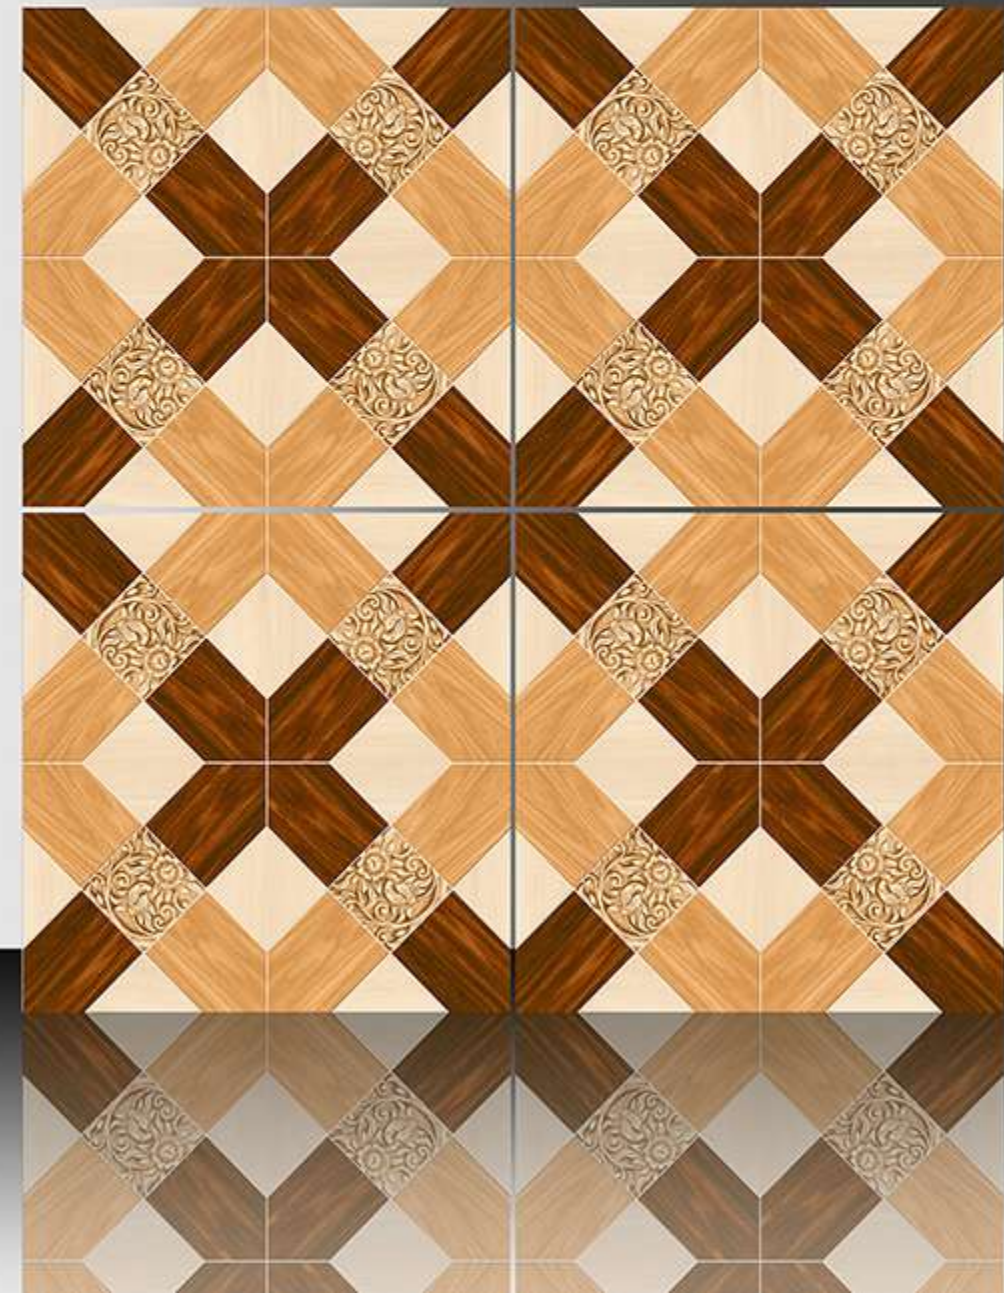

1131

GALICHA SERIES