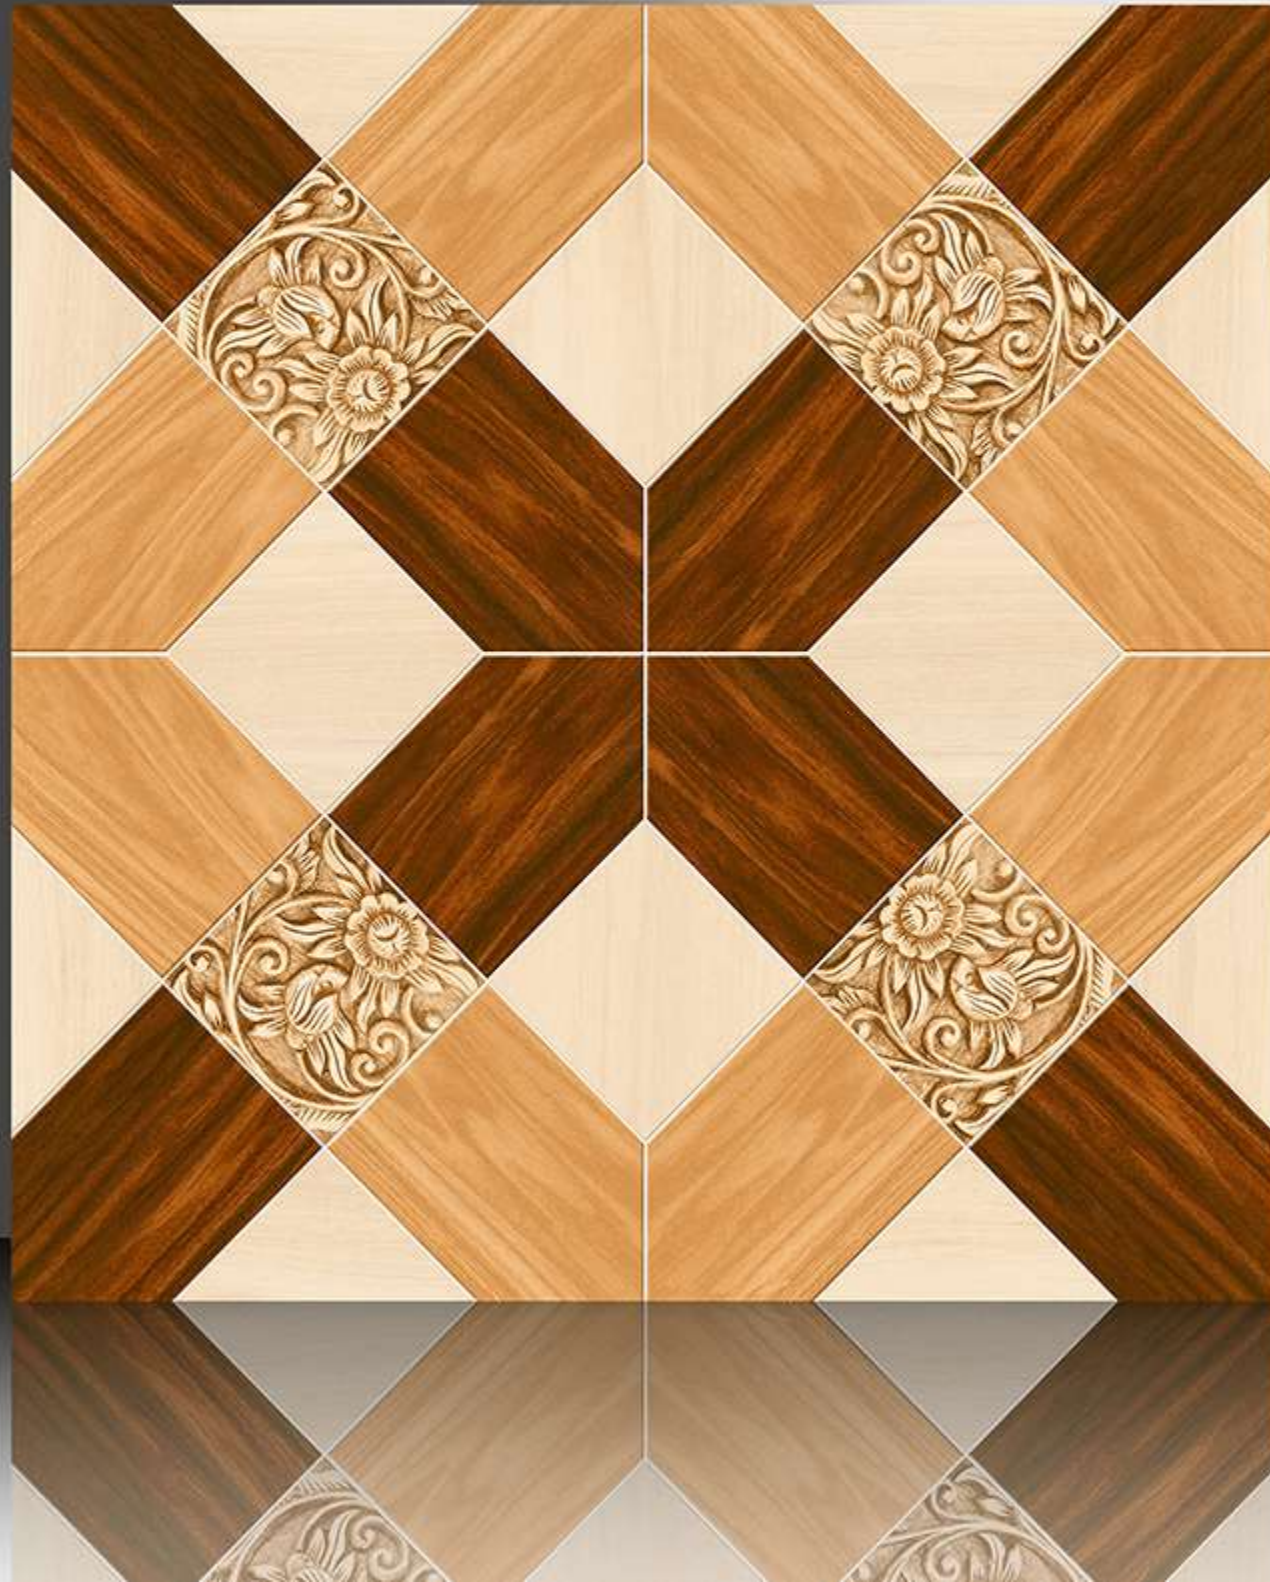

PORCELAIN TILES

600X600 mm

1130

GALICHA SERIES

WHITE BODY

PORCELAIN TILES

600X600 mm

1131