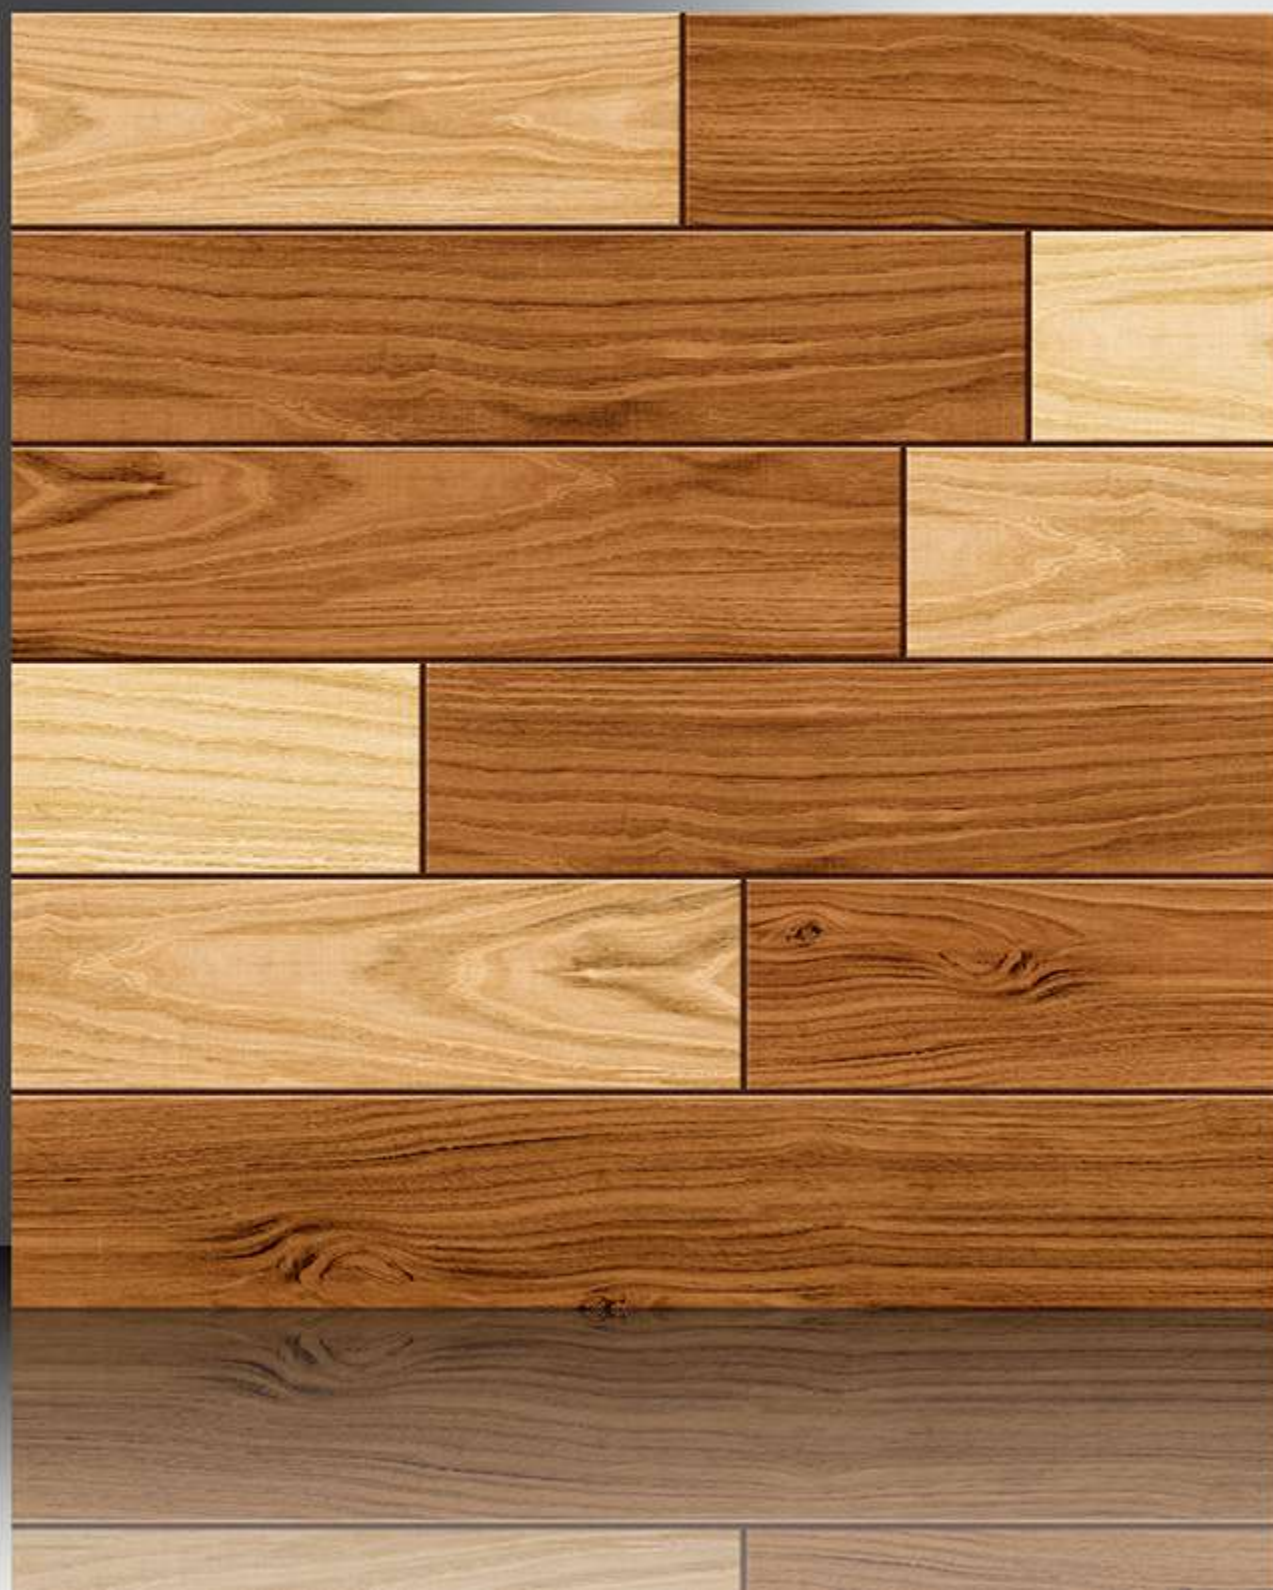

PORCELAIN TILES

600X600 mm

1185

GALICHA SERIES

WHITE BODY

PORCELAIN TILES

600X600 mm

1186