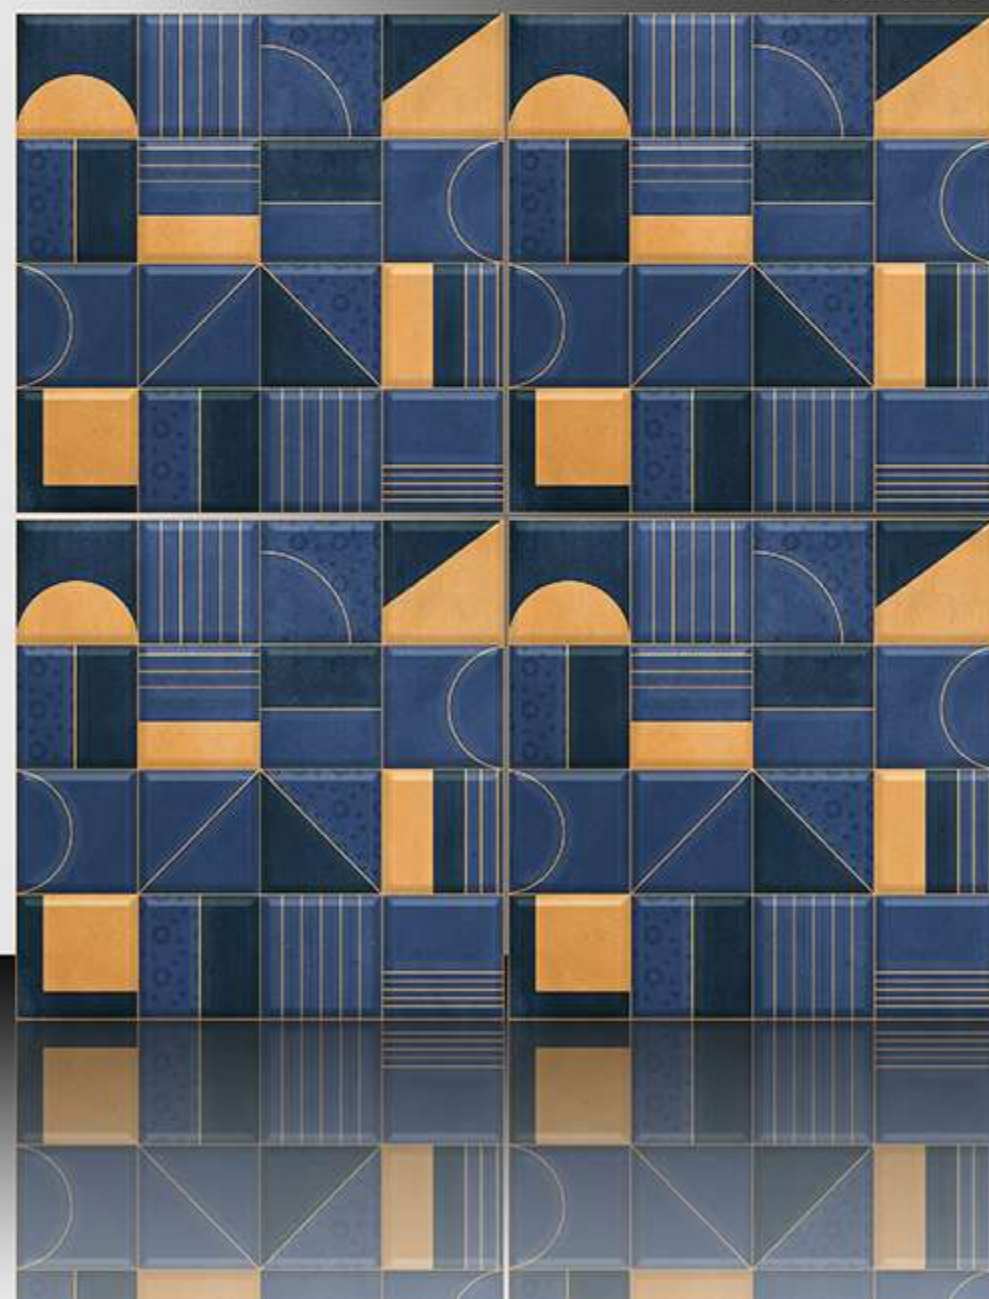

600X600 mm

18032

CARVING

WHITE BODY

PORCELAIN TILES

600X600 mm

18033

CARVING