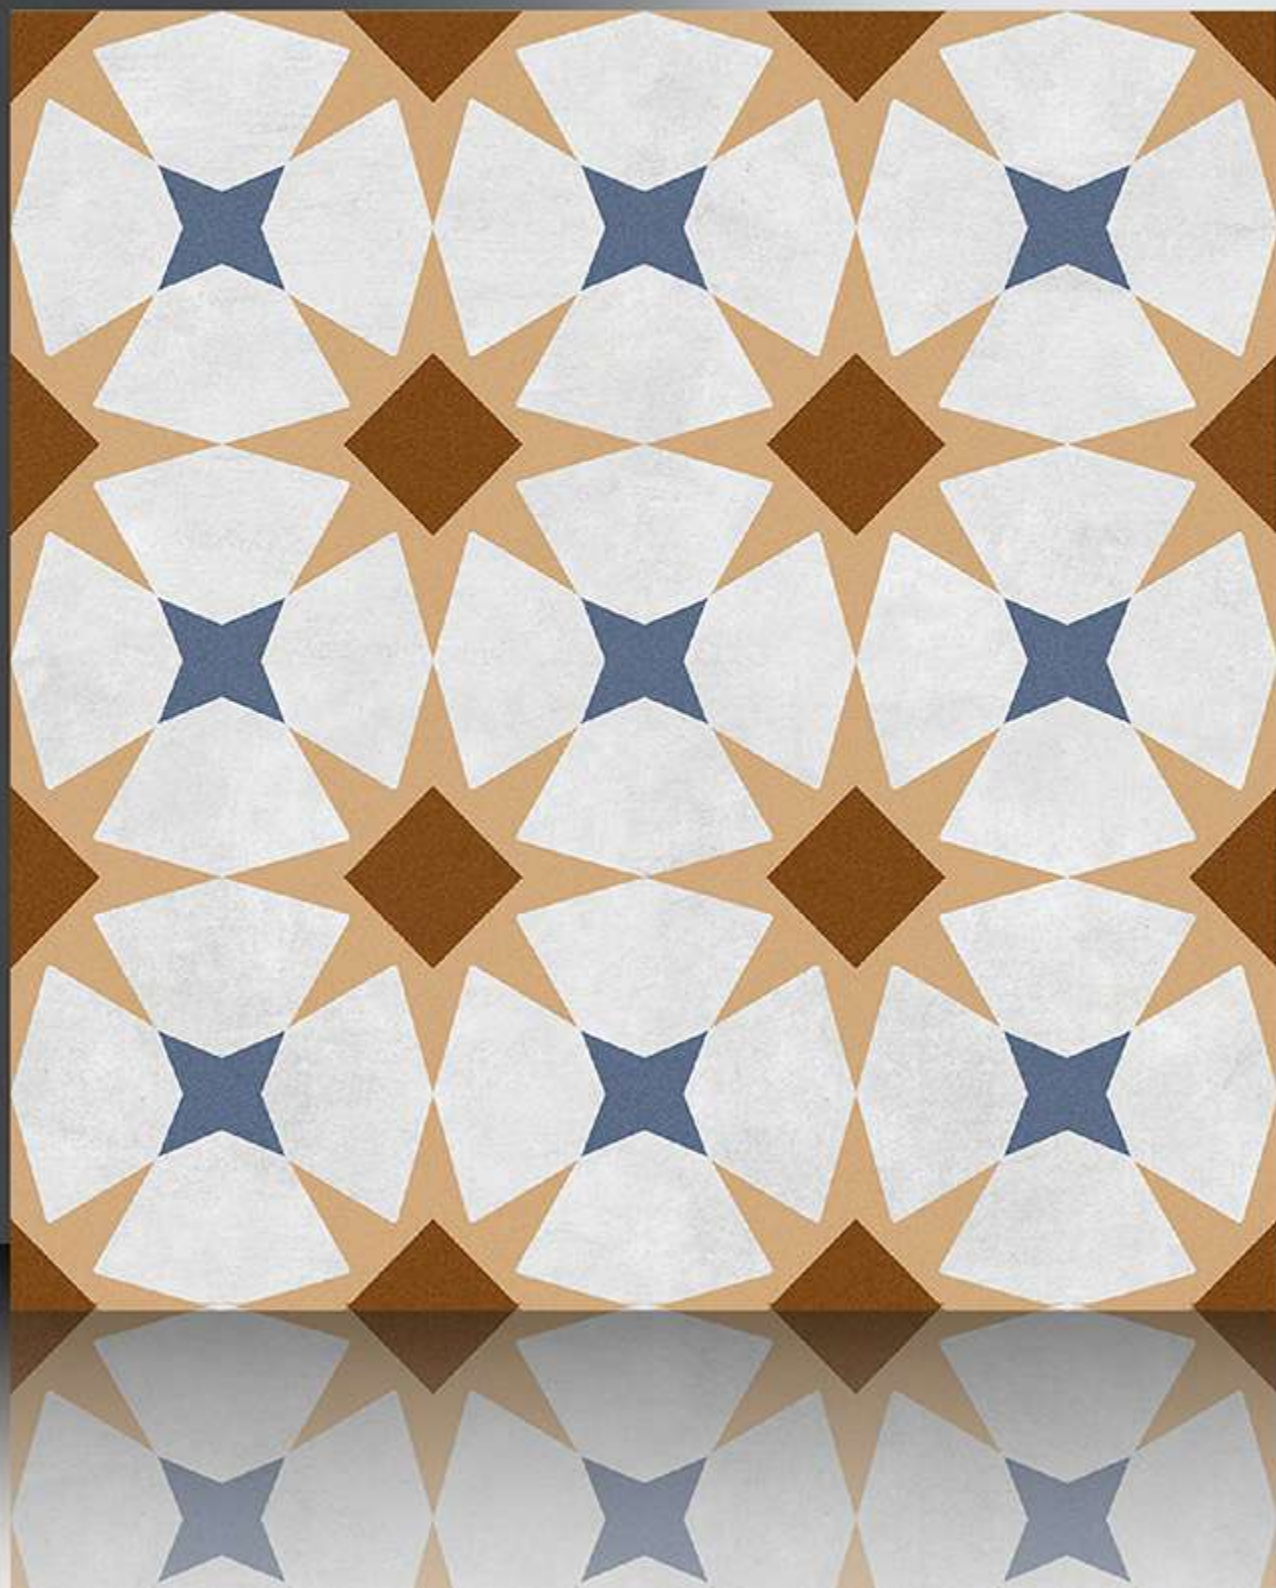

PORCELAIN TILES

600X600 mm

18037

CARVING

WHITE BODY

PORCELAIN TILES

600X600 mm

18038