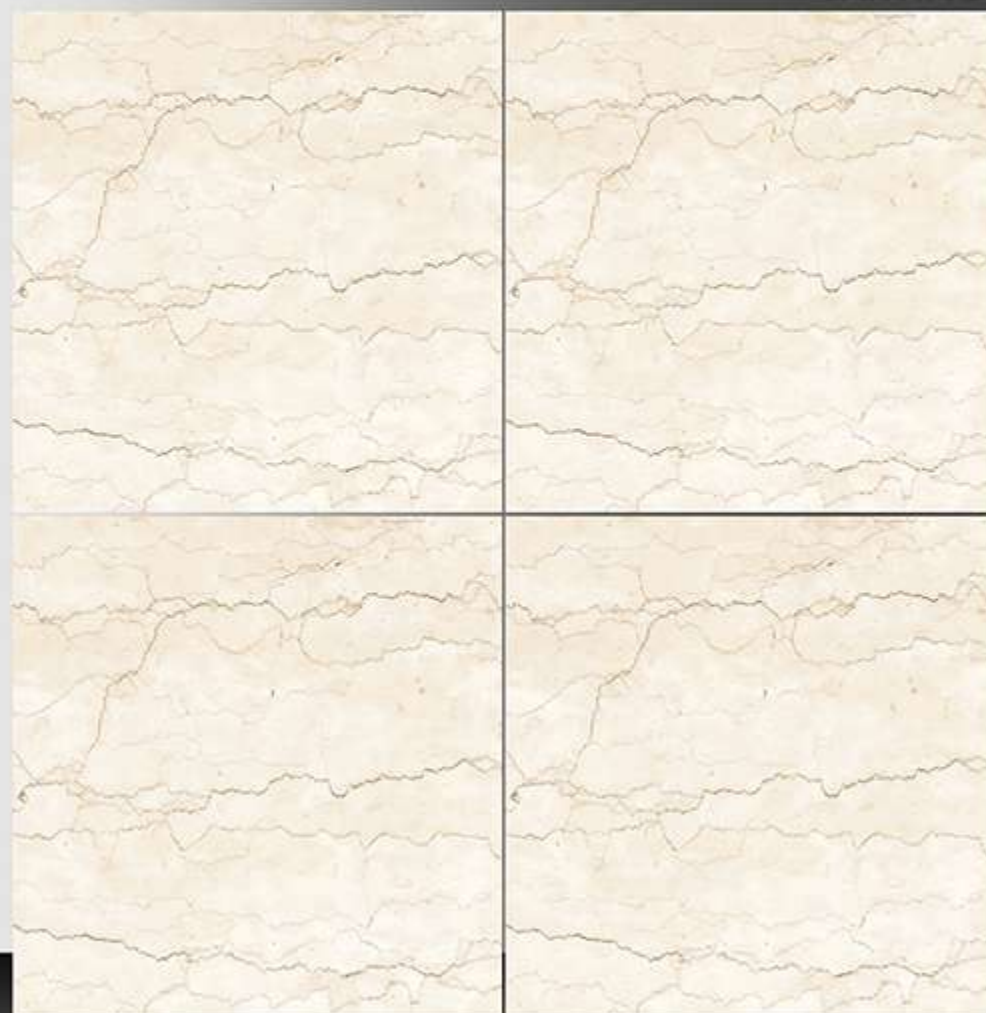

18005

CARVING