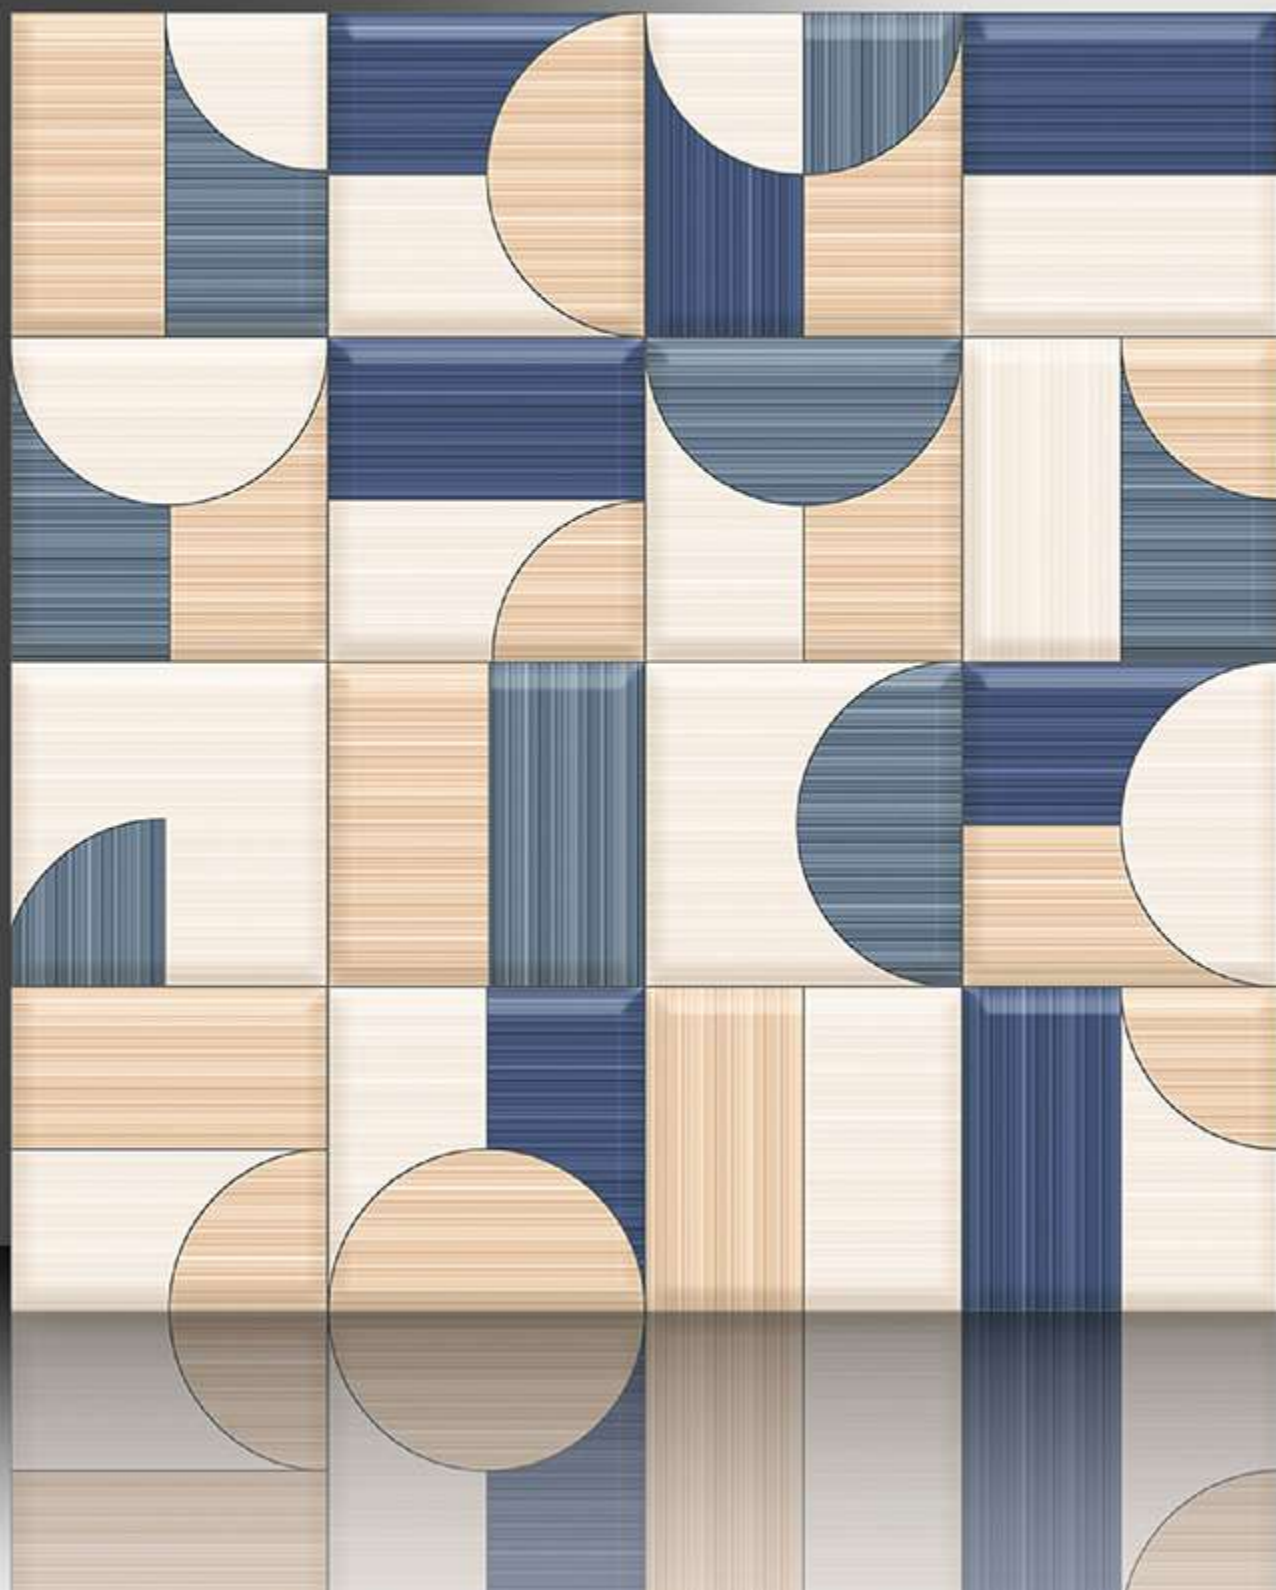

WHITE BODY

PORCELAIN TILES

600X600 mm