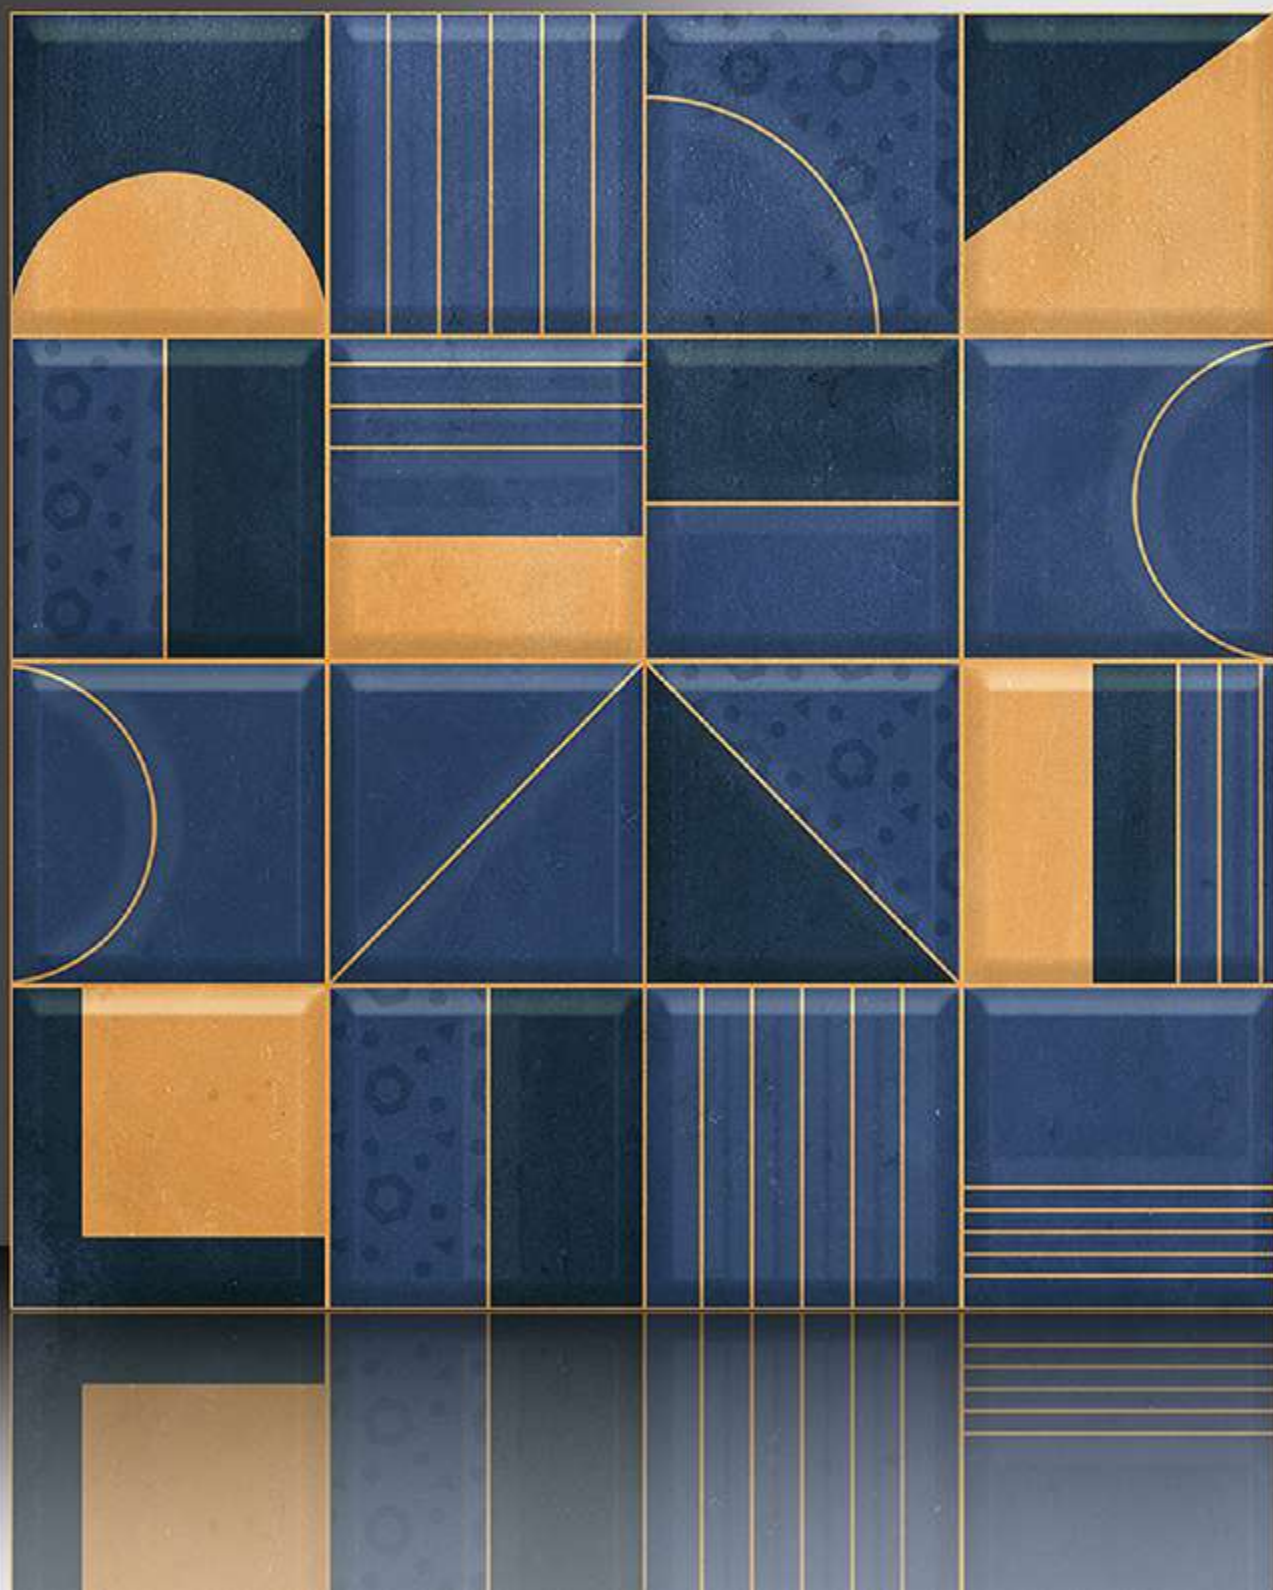

600X600 mm

18032

CARVING

WHITE BODY

PORCELAIN TILES

600X600 mm

18033

CARVING