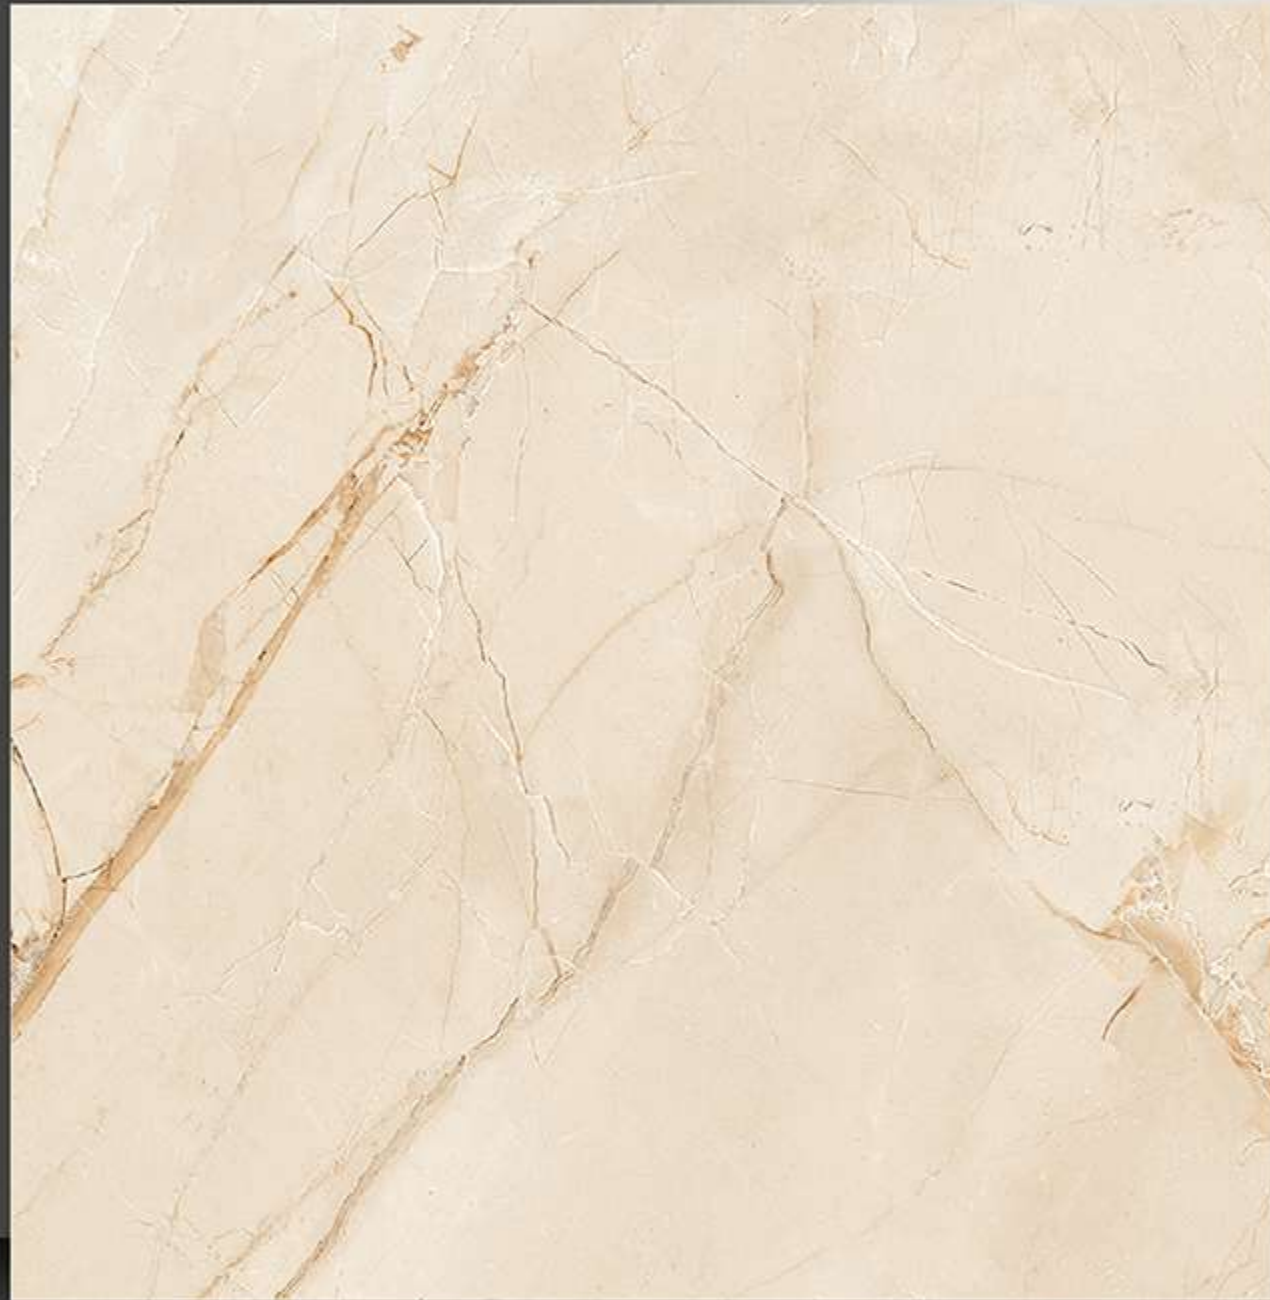

WHITE BODY

PORCELAIN TILES

600X600 mm