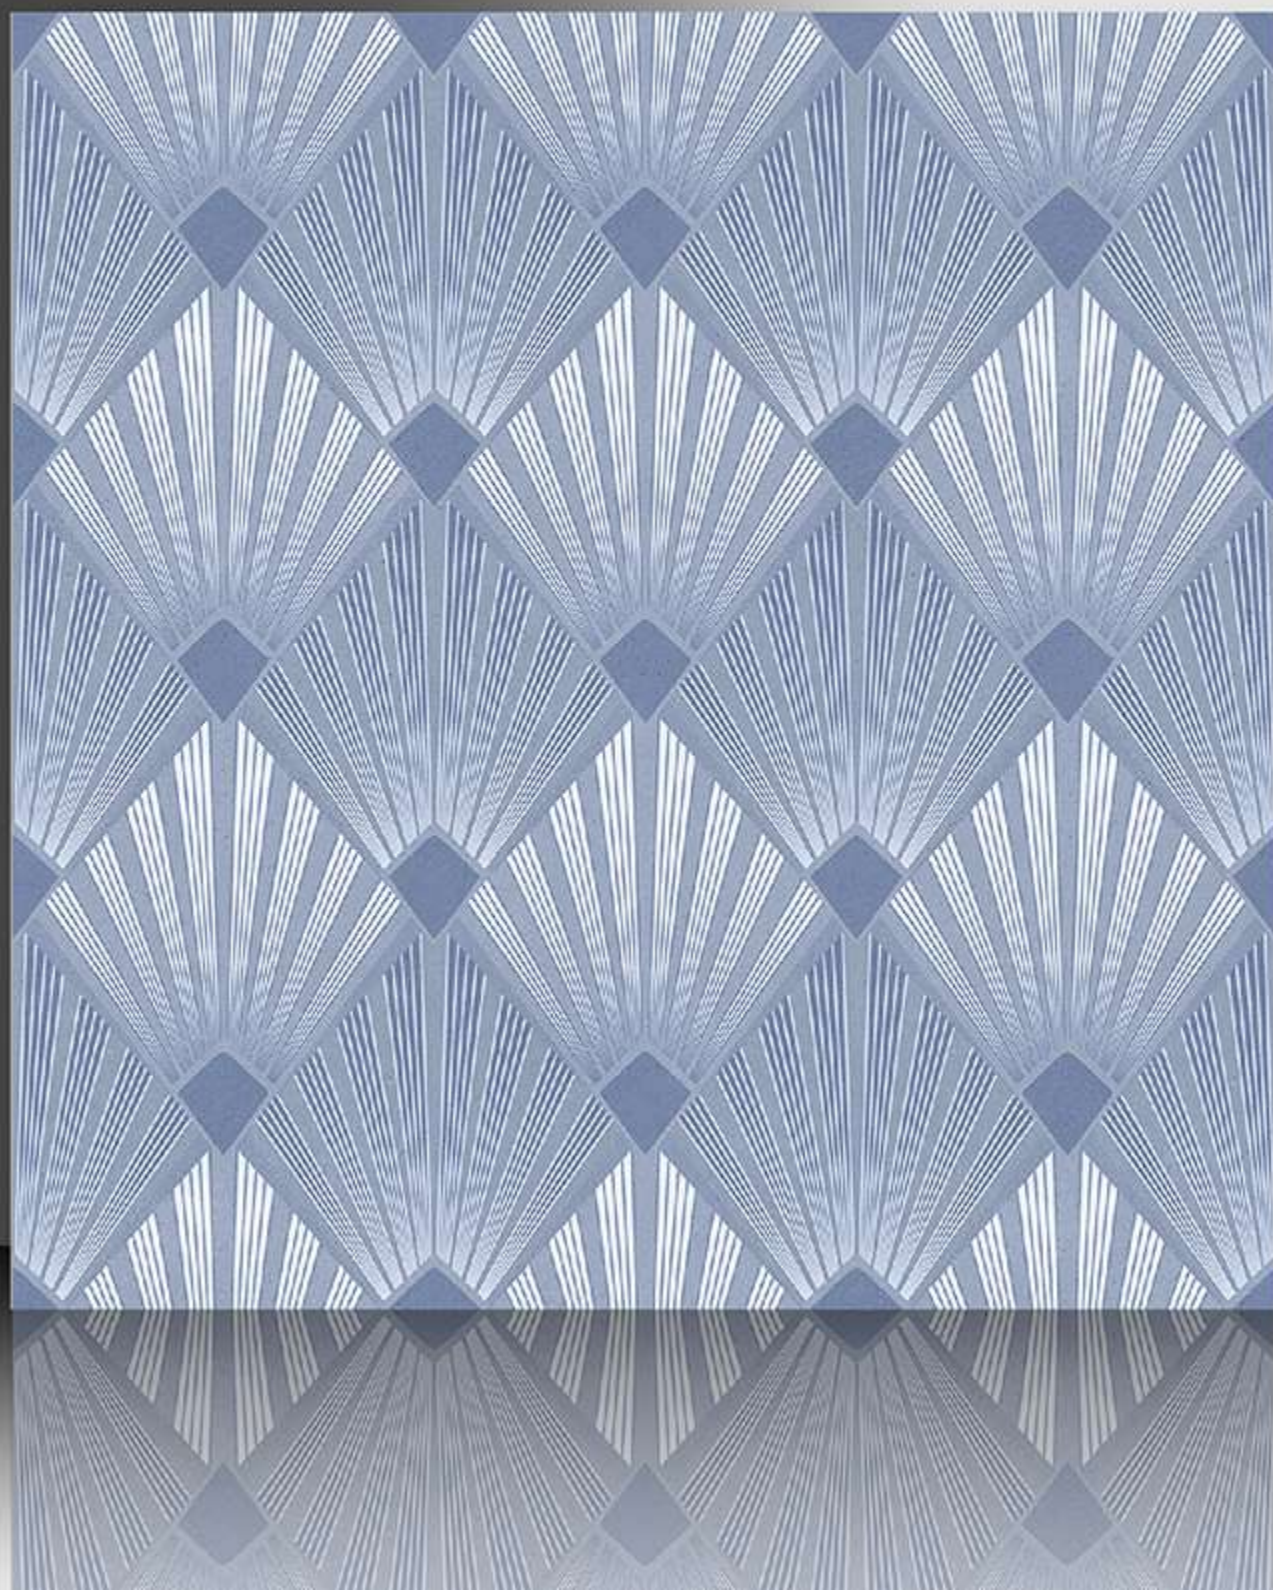

WHITE BODY

PORCELAIN TILES

600X600 mm