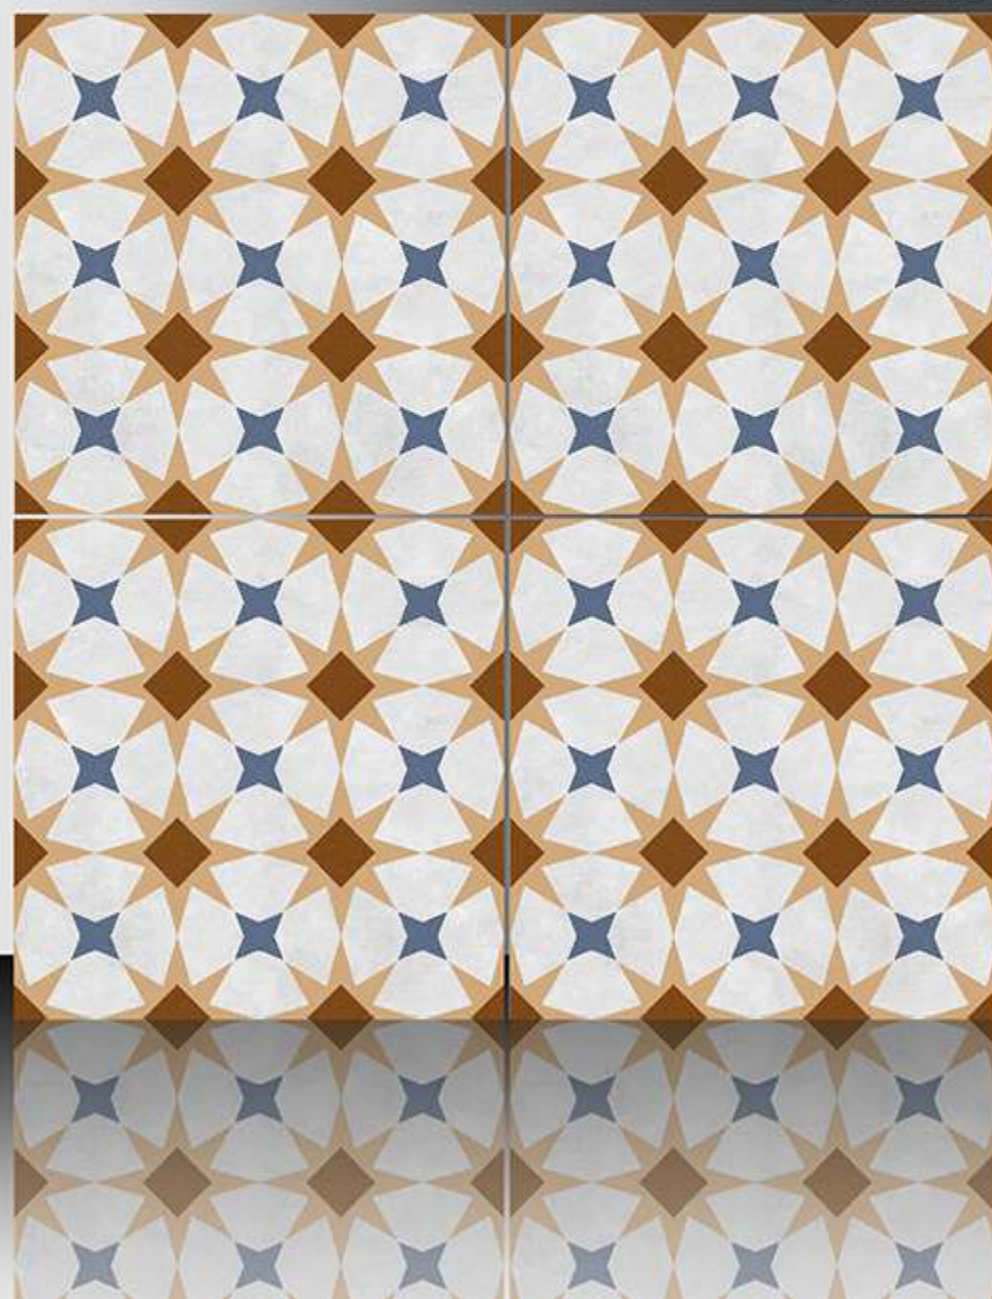

18038

CARVING