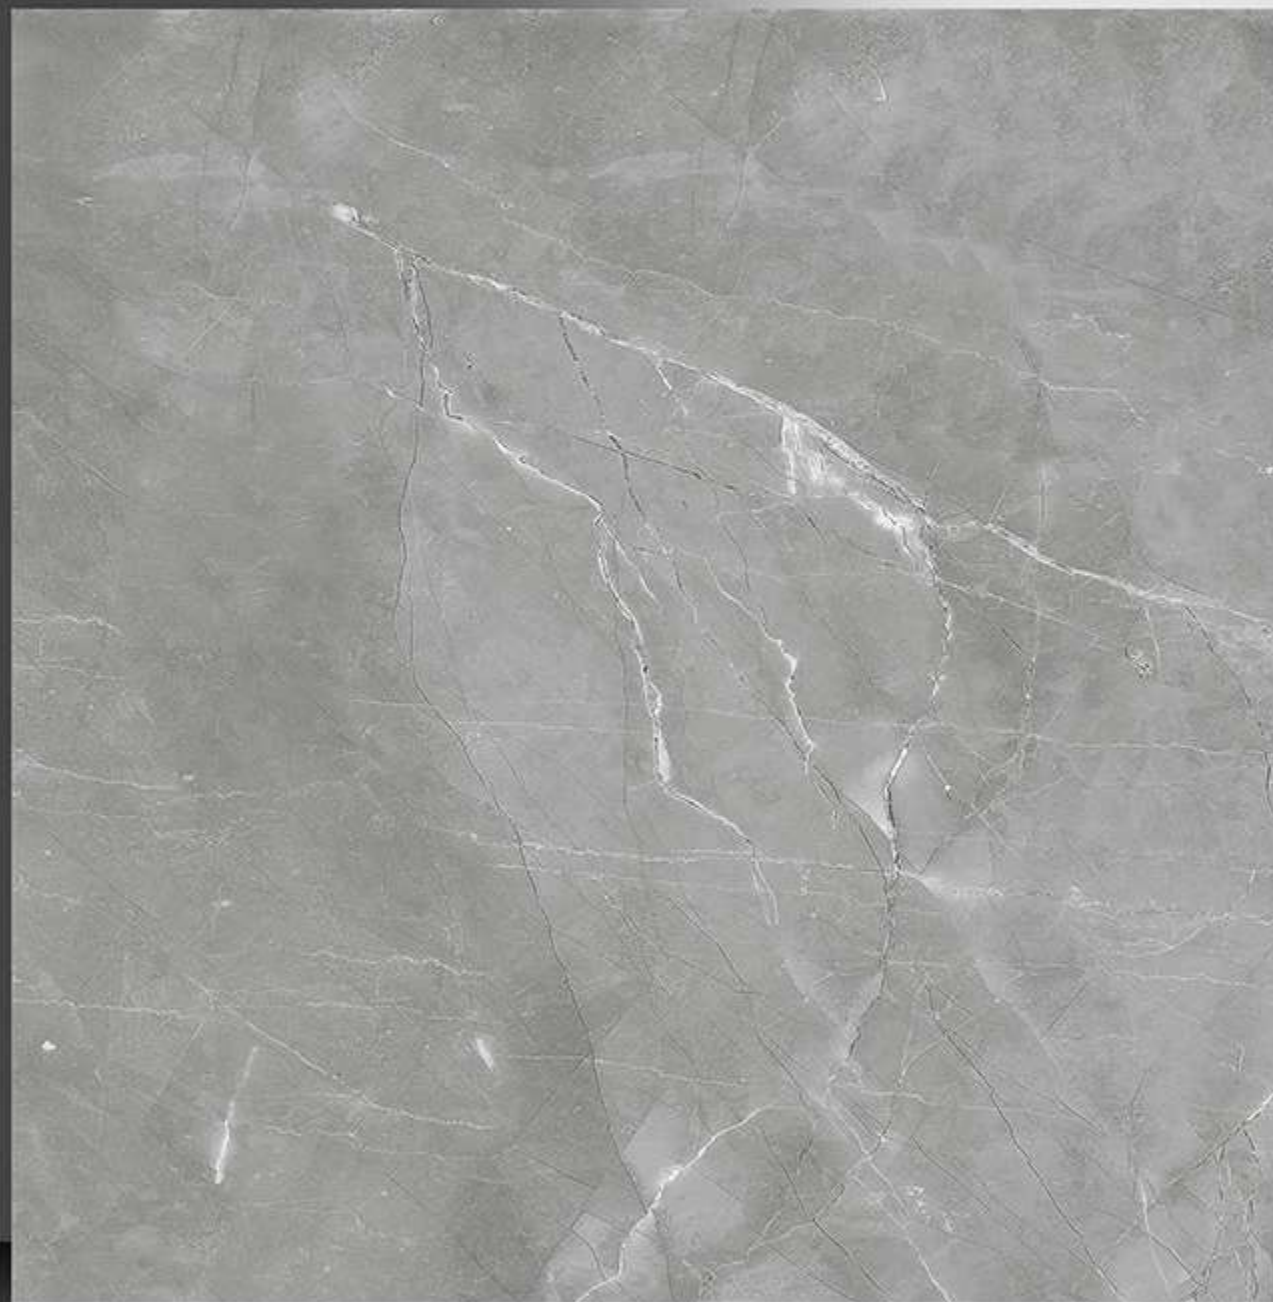

WHITE BODY

PORCELAIN TILES

600X600 mm

18042

CARVING

WHITE BODY

PORCELAIN TILES

600X600 mm